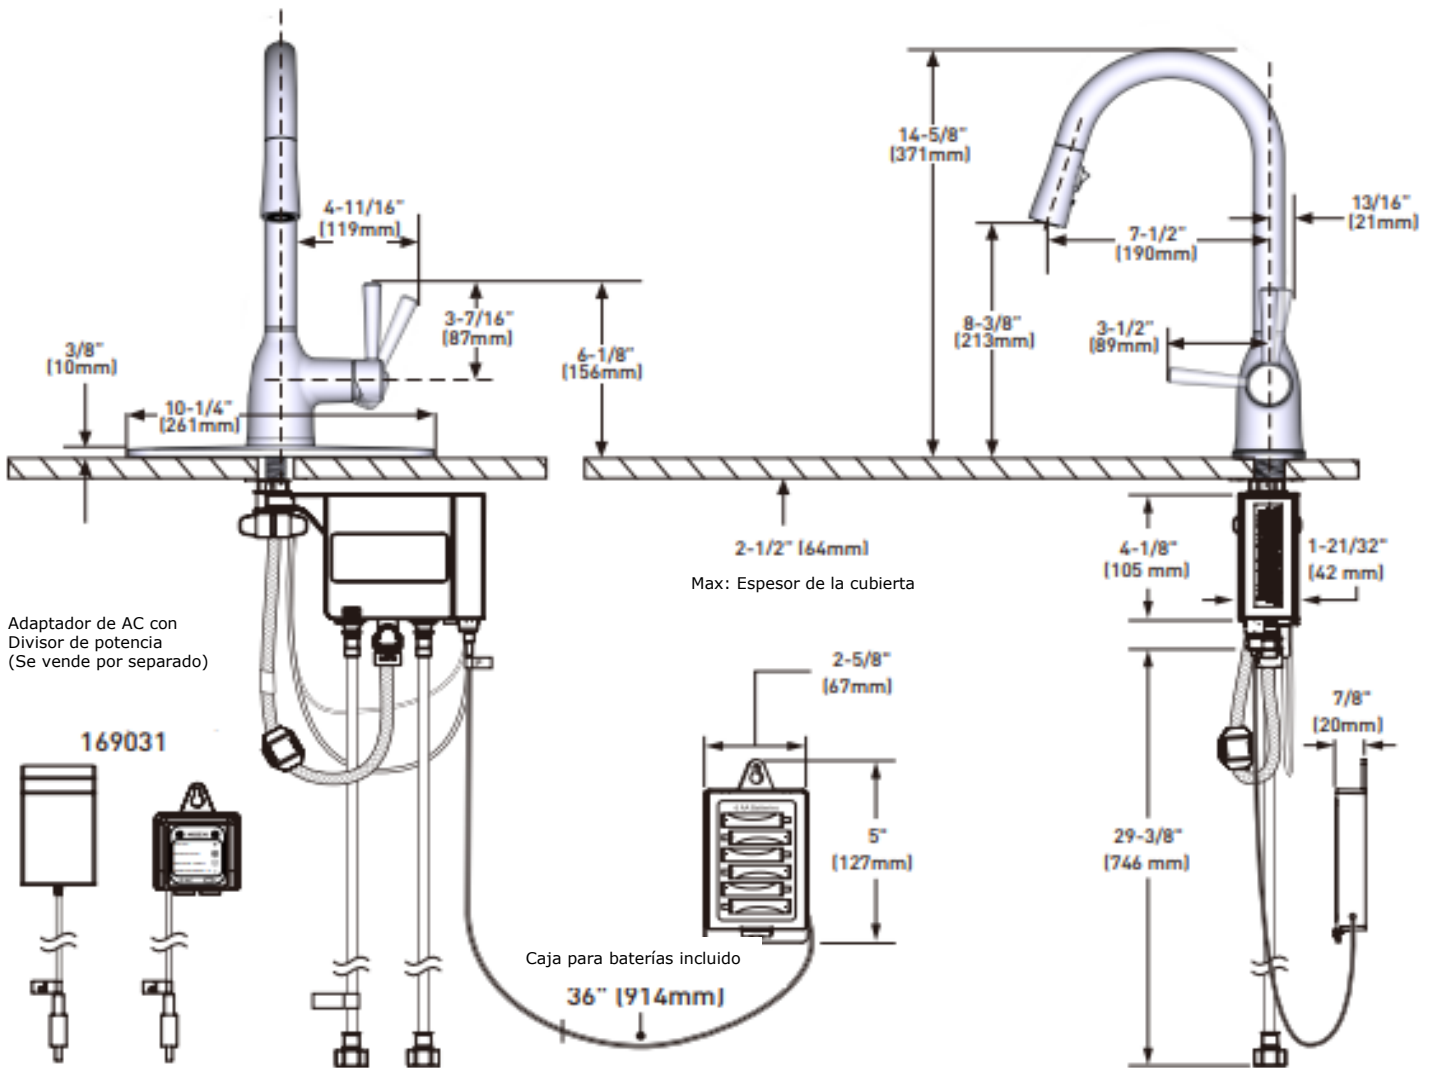

Dimensiones específicas (No es escala)