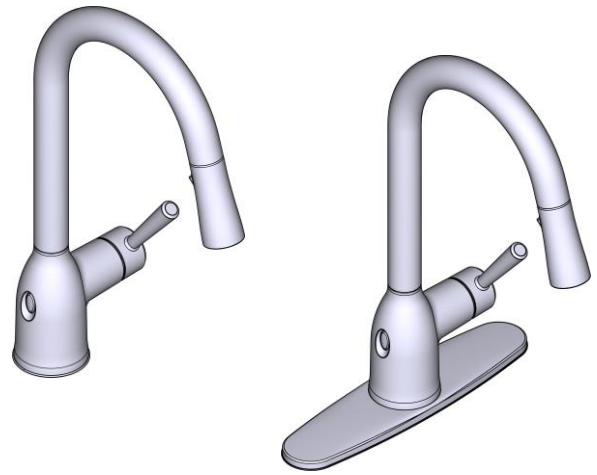

DESCRIPCIÓN

- Comodidad versátil y manos libres en la cocina
- Fuerza de limpieza optimizada con PowerClean™
- Permite a los usuarios controlar el grifo de 2 maneras únicas: Sensor manos libres y maneral
- Alimentado por 6 pilas AA o adaptador de CA (opcional)
- El cuello de arco alto proporciona altura y alcance para llenar o limpiar ollas grandes
- El sistema de pulldown Reflex™ ofrece un funcionamiento suave, fácil movimiento y acoplamiento seguro
- Construcción metálica con varios acabados identificados por sufijo
- Pulldown spray con manguera trenzada de 68"
- Conectores de suministro flexibles con conexión a 3/8"
- Instalación de conexión rápida - Duralock™
- Grifo diseñado para montar el mango en el lado derecho

OPERACIÓN

- Maneral estilo palanca
- Temperatura controlada por un arco de 100° de recorrido del mango
- Opera con menos de 5 libras de presión
- Funciona en modo de flujo o Spray en la posición acoplada o retraída

FLUJO

- El consumo de agua está limitado a 1.5 gpm (5.7 L/min) a 60 psi

CARTUCHO

- Cartucho Duralast™ 1255™ para grifos de un solo mango

CERTIFICACIONES:

- Certificado según ASME A112.18.1/CSA B125.1 y todos los requisitos aplicables a los que se hace referencia en el mismo, incluidos NSF 61/9 y 372
- Cumple con los requisitos de CalGreen y Georgia SB370
- Cumple con la Proposición 65 de California y con la Ley Federal de Agua Potable Segura
- El sistema de protección contra reflujo en el dispositivo consta de dos válvulas de retención de funcionamiento independiente, una primaria y una secundaria que evitan el reflujo
- ADA para el mango de la palanca

Adler™ MotionSense Wave™

Grifería de Cocina desplegable de cuello alto de una sola manija

MODELOS : 87233EW SERIES

NOTA:
ESTE GRIFO ESTÁ DISEÑADO PARA SER INSTALADO A TRAVÉS DE 1 O 3 HOYOS, 1-1/2" (38mm) MÍN. DIÁMETRO.