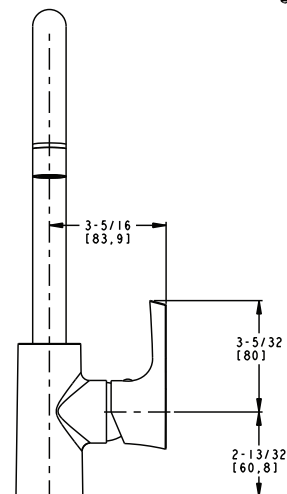

Palma

E34-PAFC

Single control kitchen faucet

Mezcladora monomando para cocina

Polished Chrome / Cromo Pulido

(Other finishes available upon request / Otros acabados disponibles bajo petición)

FEATURES

- Brass body, zinc alloy handle
- 50Cm (19.7 inches) flexible nylon inlet hose
- 35Mm ceramic cartridge
- Full flow aerator

CARACTERÍSTICAS

- Cuerpo de latón, manijas de zinc
- Manguera flexible de nylon 50cm (19.7 inches)
- Cartucho con disco de cerámica de 35mm
- Regulador de flujo máximo

WARRANTY / GARANTÍA

- Limited Lifetime Warranty – Guaranteed Finish and Function for Life
- Pforever Seal™ - Features advanced ceramic disc valve technology with a never leak guarantee
- Garantía de Por Vida Limitada – Acabado y funcionalidad
- Pforever Seal™ - Funciones avanzadas de disco de cerámica tecnología de válvula con una garantía que nunca fuga

PROJECT / PROYECTO: _____

CONTRACTOR / CONTRATISTA: _____

NOTES / NOTAS: _____

Pfister™

www.pfisterfaucets.com/international
A Stanley Black & Decker Company
19701 DaVinci
Lake Forest, CA 92610 USA