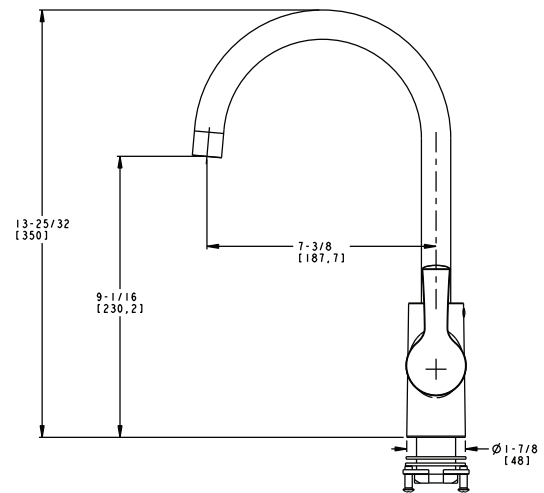

Palma

E34-PAFC

Single control kitchen faucet

Mezcladora monomando para cocina

Polished Chrome / Cromo Pulido

(Other finishes available upon request / Otros acabados disponibles bajo petición)

FEATURES

- Brass body, zinc alloy handle
- 50Cm (19.7 inches) flexible nylon inlet hose
- 35Mm ceramic cartridge
- Full flow aerator

CARACTERÍSTICAS

- Cuerpo de latón, manijas de zinc
- Manguera flexible de nylon 50cm (19.7 inches)
- Cartucho con disco de cerámica de 35mm
- Regulador de flujo máximo

WARRANTY / GARANTÍA

- Limited Lifetime Warranty – Guaranteed Finish and Function for Life
- Pforever Seal™ - Features advanced ceramic disc valve technology with a never leak guarantee
- Garantía de Por Vida Limitada – Acabado y funcionalidad
- Pforever Seal™ - Funciones avanzadas de disco de cerámica tecnología de válvula con una garantía que nunca fuga

PROJECT / PROYECTO: _____

CONTRACTOR / CONTRATISTA: _____

NOTES / NOTAS: _____

Pfister™

www.pfisterfaucets.com/international
A Stanley Black & Decker Company
19701 DaVinci
Lake Forest, CA 92610 USA