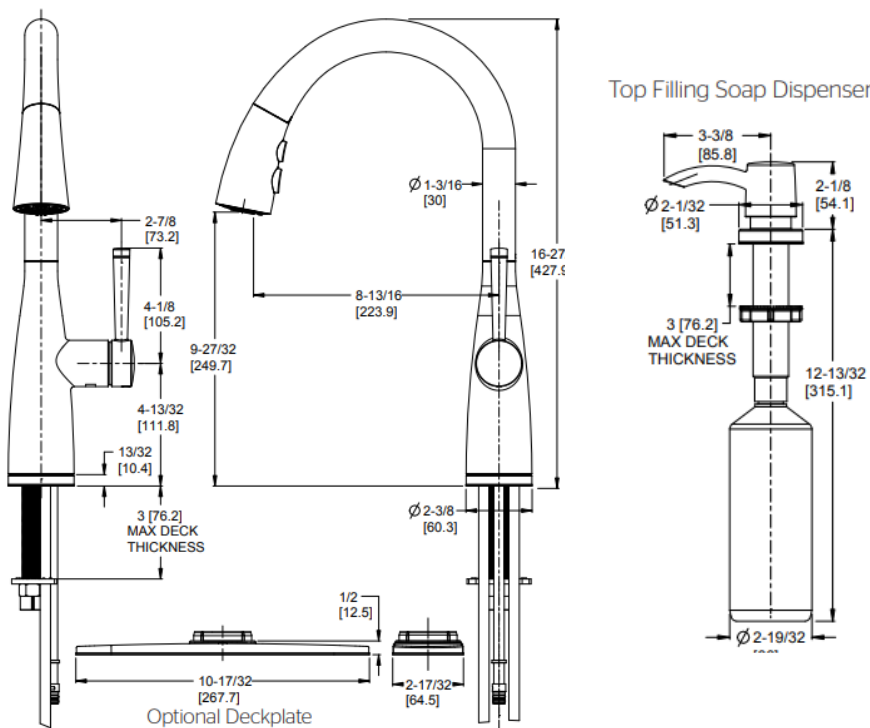

Raya™

F529-7RYB
F529-7RYC
F529-7RYS

Pull-Down Kitchen Faucet
Grifo de cocina pull down

FEATURES / CARACTERÍSTICAS

- 1, 2, 3, or 4-Hole Installation;
- Deck Plate or Single Hole
- Mounting Option
- 3 Function Pull-Down Sprayer
- AccuDock Sprayhead Docking
- Easy to Clean Nozzles
- 3600 Rotating Spout
- Mounting Hardware Included
- High Arc Spout
- Quick Install Tool
- Soap Dispenser
- Included
- TiteSeal™ Deckplate
- Pforever Seal Ceramic
- Disc Valve
- Instalación de 1, 2, 3 o 4 orificios;
- Placa de plataforma o orificio único
- Opción de montaje
- Pulverizador desplegable de 3 funciones
- Acoplamiento del cabezal de rociado AccuDock
- Boquillas fáciles de limpiar
- 3600 caño giratorio
- Hardware de montaje incluido
- Caño de arco alto
- Herramienta de instalación rápida
- Dispensador de jabón
- Incluido
- Placa de cubierta TiteSeal™
- Cerámica Pforever Seal
- Válvula de disco

DIMENSIONS / DIMENSIONES

Flow Rate
1.8 GPM Flow Rate