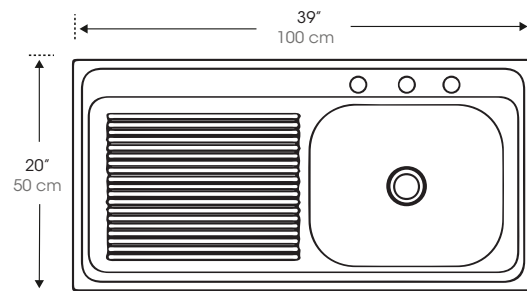

Especificaciones

Material: Acero inoxidable
Acabado: Pulido
Tipo de montaje: Sobreponer
Tipo de Acero inoxidable: 201
Calibre: 0.6 mm
Forma del fregadero: Rectangular
Numero de orificios para grifería: 3
Cubierta de orificios: Si
Orificio del drenaje: 3 1/2"
Cesta de drenaje: No
Numero de tazas: 1
Profundidad de la taza: 14.5 cm

Tamaño

100x50 cm

Empaque

Cant. Master carton: 5
Kraff Box
Empaque: 98,5 x 50,5 x 16,2 cm
Master carton 1: 101,5 x 52 x 29,5 cm
Peso neto 1: 16 kg
Peso bruto 1: 18 kg

Referencia

15-24-086