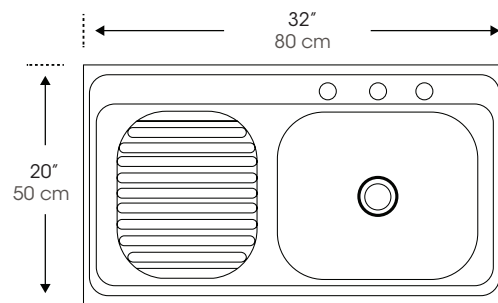

Especificaciones

Material: Acero inoxidable
Acabado: Pulido
Tipo de montaje: Sobreponer
Tipo de Acero inoxidable: 201
Calibre: 0,6 mm
Forma del fregadero: Rectangular
Numero de orificios para grifería: 3
Cubierta de orificios: Si
Orificio del drenaje: 3 1/2"
Cesta de drenaje: No
Numero de tazas: 1
Profundidad de la taza: 14.5 cm

Tamaño

80x50 cm

Empaque

Cant. Master carton: 5
Kraff Box
Empaque: 80,3 x 50,5 x 16,2 cm
Master carton 1: 83 x 52,5 x 30 cm
Peso neto 1: 15 kg
Peso bruto 1: 16 kg

Referencia

15-24-084