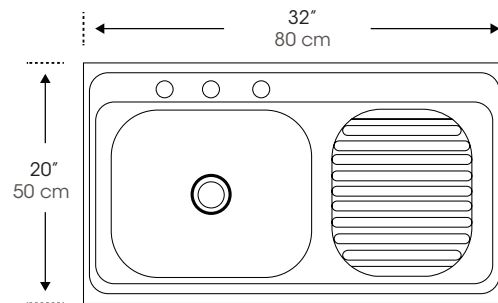

Especificaciones

Material: Acero inoxidable
Acabado: Pulido
Tipo de montaje: Sobreponer
Tipo de Acero inoxidable: 201
Calibre: 0,6 mm
Forma del fregadero: Rectangular
Numero de orificios para grifería: 3
Cubierta de orificios: Si
Orificio del drenaje: 3 1/2"
Cesta de drenaje: No
Numero de tazas: 1
Profundidad de la taza: 14.5 cm

Tamaño

80x50 cm

Empaque

Cant. Master carton: 5
Kraff Box
Empaque: 80,3 x 50,5 x 16,2 cm
Master carton 1: 83 x 52 x 30 cm
Peso neto 1: 15 kg
Peso bruto 1: 16 kg

Referencia

15-24-083