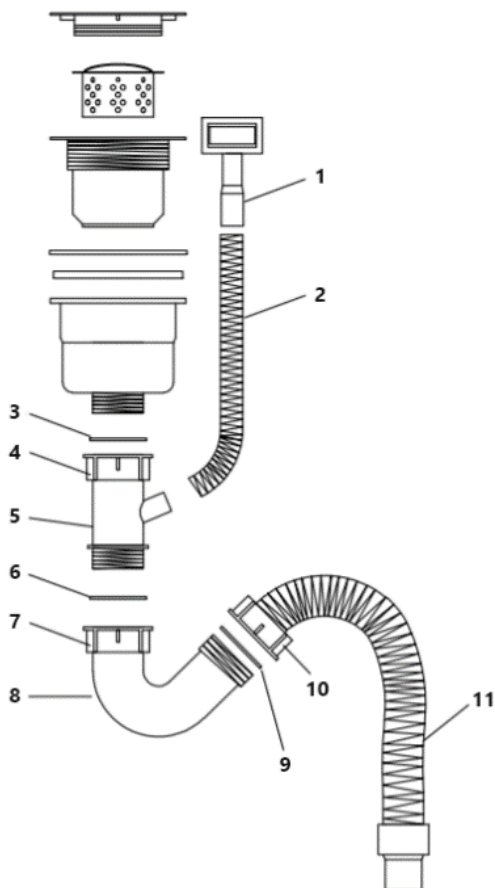

ACCESORIOS INCLUIDOS

- Escurridor tipo cesta
- Drenajes tipo canasta
- Plantilla de instalacion
- Grifo Acero Inoxidable 304

DIMENSIONES DEL FREGADERO

- Longitud: 24" / 610mm
- Ancho: 19" / 482mm
- Profundidad: 8" / 203mm

1. Desbordamiento	7. Tuerca
2. Tubería de desbordamiento	8. Tubo curvo
3. Anillo sellador de goma	9. Anillo sellador de goma
4. Tuerca	10. Tuerca
5. Conector de 3 vías	11. Tubo de PVC con aleación de acero
6. Anillo sellador de goma	

ESPECIFICACIONES GRIFERIA GASCO

ESPECIFICACIONES

- Material del cuerpo: Acero Inoxidable 304
- Material del mando: Acero Inoxidable 304
- Aireador: Generico
- Ducha cabezal: 2 funciones, material de plástico
- Cartucho: 35mm
- Manguera extraíble de nylon trenzado (1.5m)
- Mangueras de suministro de agua trenzadas en acero inoxidable 304 G9/16 (600mm)
- Superficie: Cepillado
- Caudal: 1.8 galones por minuto

FAUCET INSTALLATION DIAGRAM

Part Name
1. Spray head
2. Water filter
3. Rubber hose
4. Faucet body
5. Flexible hose
6. Weight ball
7. Water filter
8. Rubber ring
9. Ring
10. Lock nut
11. Screws

! IMPORTANT:
Follow the installation instructions included in the manual inside the product box or by visiting our website: www.gasco.la