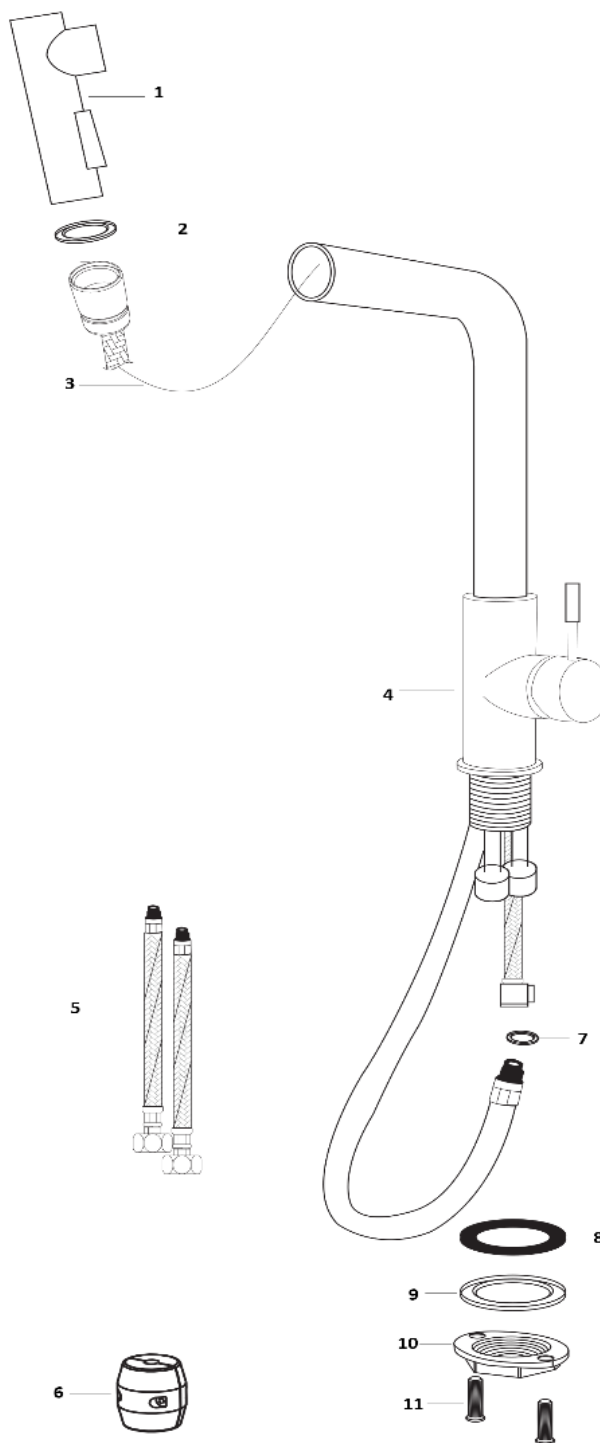

DIAGRAMA DE INSTALACION GRIFERIA

Nombre pieza
1. Ducha cabezal
2. Filtro para el agua
3. Manguera de goma
4. Cuerpo del grifo
5. Manguera flexible
6. Bola de peso
7. Filtro para el agua
8. Arandela de goma
9. Arandela
10. Tuerca de bloqueo
11. Tornillos

IMPORTANTE:

Seguir las instrucciones de instalacion incluidas en el manual en el interior de la caja del producto o visitando nuestra página web: www.gasco.la