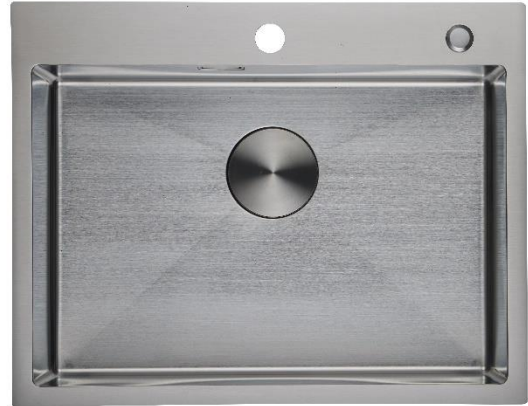

ESPECIFICACIONES FREGADEROS GASCO

Modelo

COMBO TURANO

FREGADERO DE ACERO INOXIDABLE
INSTALACION SOBRE / BAJO TOPE

ESPECIFICACIONES

- Acero Inoxidable 201 Calibre 16 (Grosor del Acero Inoxidable)
- Espesor del borde 2.5mm, tina 1mm
- Instalacion sobre tope y bajo tope
- Acabado de lujo satinado
- Un agujero para grifo y otro para dispensador de jabón o filtro
- Sistema antirreboso
- Sistema antiruido
- Hecho a mano por artesanos

ACCESORIOS INCLUIDOS

- Escurridor tipo cesta
- Drenajes tipo canasta
- Plantilla de instalacion
- Grifo Acero Inoxidable 304

DIMENSIONES DEL FREGADERO

- Longitud: 24" / 610mm
- Ancho: 19" / 482mm
- Profundidad: 8" / 203mm

ESPECIFICACIONES GRIFERIA GASCO

ESPECIFICACIONES

- Material del cuerpo: Acero Inoxidable 304
- Material del mando: Acero Inoxidable 304
- Aireador: Generico
- Ducha cabezal: 2 funciones, material de plástico
- Cartucho: 35mm
- Manguera extraíble de nylon trenzado (1.5m)
- Mangueras de suministro de agua trenzadas en acero inoxidable 304 G9/16 (600mm)
- Superficie: Cepillado
- Caudal: 1.8 galones por minuto

IMPORTANT: Follow the installation instructions included in the manual inside the product box or by visiting our website: www.gasco.la

SPECIFICATIONS GASCO FAUCETS

FEATURES

- Body material: 304 Stainless Steel
- Handle material: 304 Stainless Steel
- Aerator: Generic
- Shower head: 2 Functions, plastic material.
- Cartridge: 35mm
- Black nylon braided pull-out hose (1.5m)
- 304 Stainless Steel braided water supply hoses G9/16 (600mm)
- Surface: Brushed
- Flow rate: 1.8 gallons per minute