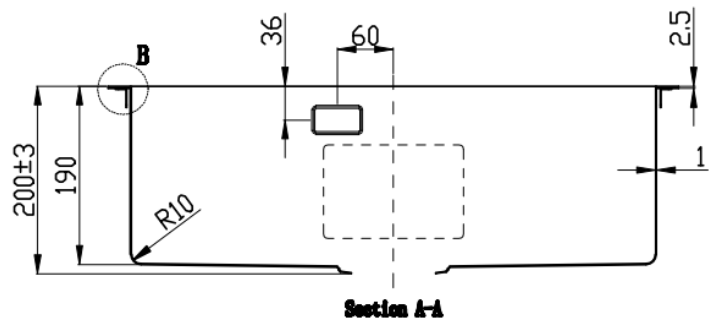

ESPECIFICACIONES FREGADEROS GASCO

Modelo

COMBO TURANO

FREGADERO DE ACERO INOXIDABLE
INSTALACION SOBRE / BAJO TOPE

ESPECIFICACIONES

- Acero Inoxidable 201 Calibre 16 (Grosor del Acero Inoxidable)
- Espesor del borde 2.5mm, tina 1mm
- Instalacion sobre tope y bajo tope
- Acabado de lujo satinado
- Un agujero para grifo y otro para dispensador de jabón o filtro
- Sistema antirreboso
- Sistema antiruido
- Hecho a mano por artesanos

ACCESORIOS INCLUIDOS

- Escurridor tipo cesta
- Drenajes tipo canasta
- Plantilla de instalacion
- Grifo Acero Inoxidable 304

DIMENSIONES DEL FREGADERO

- Longitud: 24" / 610mm
- Ancho: 19" / 482mm
- Profundidad: 8" / 203mm

ESPECIFICACIONES GRIFERIA GASCO

ESPECIFICACIONES

- Material del cuerpo: Acero Inoxidable 304
- Material del mando: Acero Inoxidable 304
- Aireador: Generico
- Ducha cabezal: 2 funciones, material de plástico
- Cartucho: 35mm
- Manguera extraíble de nylon trenzado (1.5m)
- Mangueras de suministro de agua trenzadas en acero inoxidable 304 G9/16 (600mm)
- Superficie: Cepillado
- Caudal: 1.8 galones por minuto

DIMENSIONES DEL GRIFO

- Altura: 13" / 350mm
- Ancho: 9" / 240mm
- Grosor de la base: 2" / 50mm
- Asa del grifo: 3" / 90mm
- Altura de la base a la ducha: 12" / 305mm

LA CAJA INCLUYE:

Grifo, manguera para agua fría y caliente, manguera extraíble, kit de instalacion.