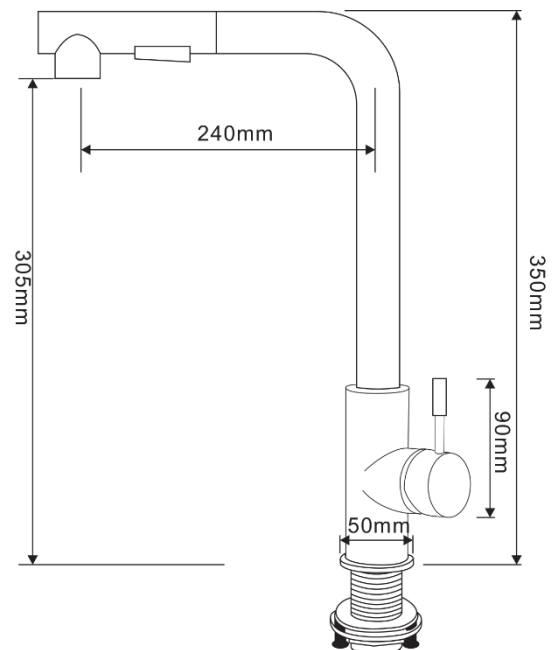

ESPECIFICACIONES GRIFERIA GASCO

ESPECIFICACIONES

- Material del cuerpo: Acero Inoxidable 304
- Material del mando: Acero Inoxidable 304
- Aireador: Generico
- Ducha cabezal: 2 funciones, material de plástico
- Cartucho: 35mm
- Manguera extraíble de nylon trenzado (1.5m)
- Mangueras de suministro de agua trenzadas en acero inoxidable 304 G9/16 (600mm)
- Superficie: Cepillado
- Caudal: 1.8 galones por minuto

DIMENSIONES DEL GRIFO

- Altura: 13" / 350mm
- Ancho: 9" / 240mm
- Grosor de la base: 2" / 50mm
- Asa del grifo: 3" / 90mm
- Altura de la base a la ducha: 12" / 305mm

LA CAJA INCLUYE:

Grifo, manguera para agua fría y caliente, manguera extraíble, kit de instalacion.

DIAGRAMA DE INSTALACION GRIFERIA

Nombre pieza
1. Ducha cabezal
2. Filtro para el agua
3. Manguera de goma
4. Cuerpo del grifo
5. Manguera flexible
6. Bola de peso
7. Filtro para el agua
8. Arandela de goma
9. Arandela
10. Tuerca de bloqueo
11. Tornillos

SINK DIMENSIONS

- Height: 13" / 350mm
- Width: 9" / 240mm
- Base thickness: 2" / 50mm
- Faucet handle: 3" / 90mm
- Height from base to shower: 12" / 305mm

THE BOX INCLUDES:

Faucet, hose for cold and hot water, removable hose, installation kit.