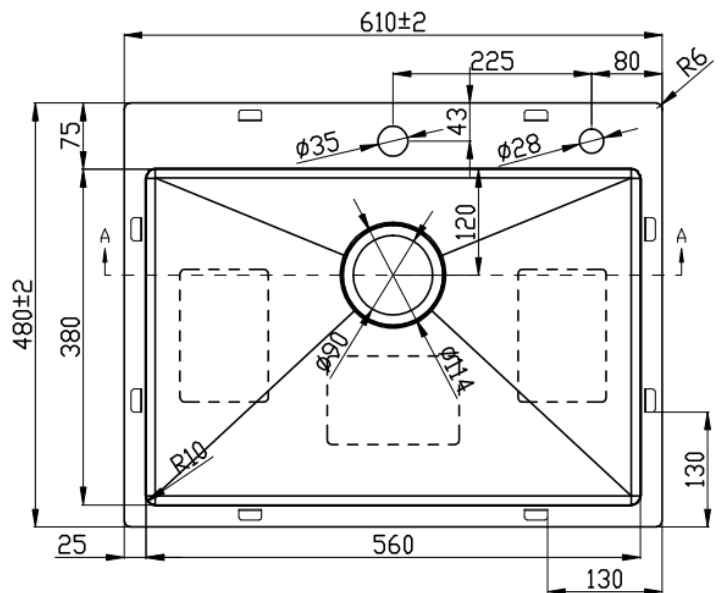

ESPECIFICACIONES FREGADEROS GASCO

Modelo

COMBO TURANO

FREGADERO DE ACERO INOXIDABLE
INSTALACION SOBRE / BAJO TOPE

ESPECIFICACIONES

- Acero Inoxidable 201 Calibre 16 (Grosor del Acero Inoxidable)
- Espesor del borde 2.5mm, tina 1mm
- Instalacion sobre tope y bajo tope
- Acabado de lujo satinado
- Un agujero para grifo y otro para dispensador de jabón o filtro
- Sistema antirreboso
- Sistema antiruido
- Hecho a mano por artesanos

ACCESORIOS INCLUIDOS

- Escurridor tipo cesta
- Drenajes tipo canasta
- Plantilla de instalacion
- Grifo Acero Inoxidable 304

DIMENSIONES DEL FREGADERO

- Longitud: 24" / 610mm
- Ancho: 19" / 482mm
- Profundidad: 8" / 203mm

DIMENSIONES DEL GRIFO

- Altura: 13" / 350mm
- Ancho: 9" / 240mm
- Grosor de la base: 2" / 50mm
- Asa del grifo: 3" / 90mm
- Altura de la base a la ducha: 12" / 305mm

LA CAJA INCLUYE:

Grifo, manguera para agua fría y caliente, manguera extraíble, kit de instalacion.

SINK DIMENSIONS

- Height: 13" / 350mm
- Width: 9" / 240mm
- Base thickness: 2" / 50mm
- Faucet handle: 3" / 90mm
- Height from base to shower: 12" / 305mm

THE BOX INCLUDES:

Faucet, hose for cold and hot water, removable hose, installation kit.