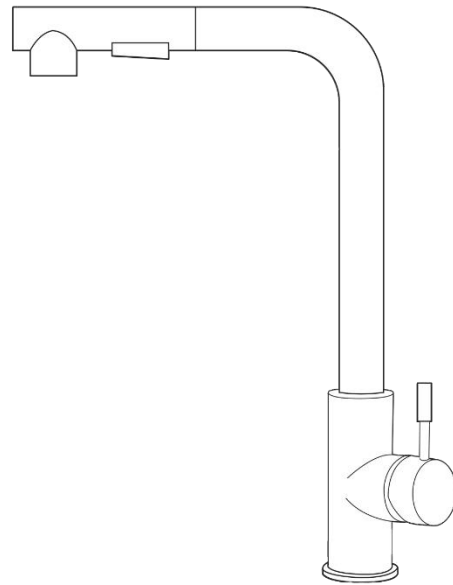

ESPECIFICACIONES GRIFERIA GASCO

ESPECIFICACIONES

- Material del cuerpo: Acero Inoxidable 304
- Material del mando: Acero Inoxidable 304
- Aireador: Generico
- Ducha cabezal: 2 funciones, material de plástico
- Cartucho: 35mm
- Manguera extraíble de nylon trenzado (1.5m)
- Mangueras de suministro de agua trenzadas en acero inoxidable 304 G9/16 (600mm)
- Superficie: Cepillado
- Caudal: 1.8 galones por minuto

DIMENSIONES DEL GRIFO

- Altura: 13" / 350mm
- Ancho: 9" / 240mm
- Grosor de la base: 2" / 50mm
- Asa del grifo: 3" / 90mm
- Altura de la base a la ducha: 12" / 305mm

LA CAJA INCLUYE:

Grifo, manguera para agua fría y caliente, manguera extraíble, kit de instalacion.

DIAGRAMA DE INSTALACION GRIFERIA

Nombre pieza
1. Ducha cabezal
2. Filtro para el agua
3. Manguera de goma
4. Cuerpo del grifo
5. Manguera flexible
6. Bola de peso
7. Filtro para el agua
8. Arandela de goma
9. Arandela
10. Tuerca de bloqueo
11. Tornillos

SINK DIMENSIONS

- Height: 13" / 350mm
- Width: 9" / 240mm
- Base thickness: 2" / 50mm
- Faucet handle: 3" / 90mm
- Height from base to shower: 12" / 305mm

THE BOX INCLUDES:

Faucet, hose for cold and hot water, removable hose, installation kit.