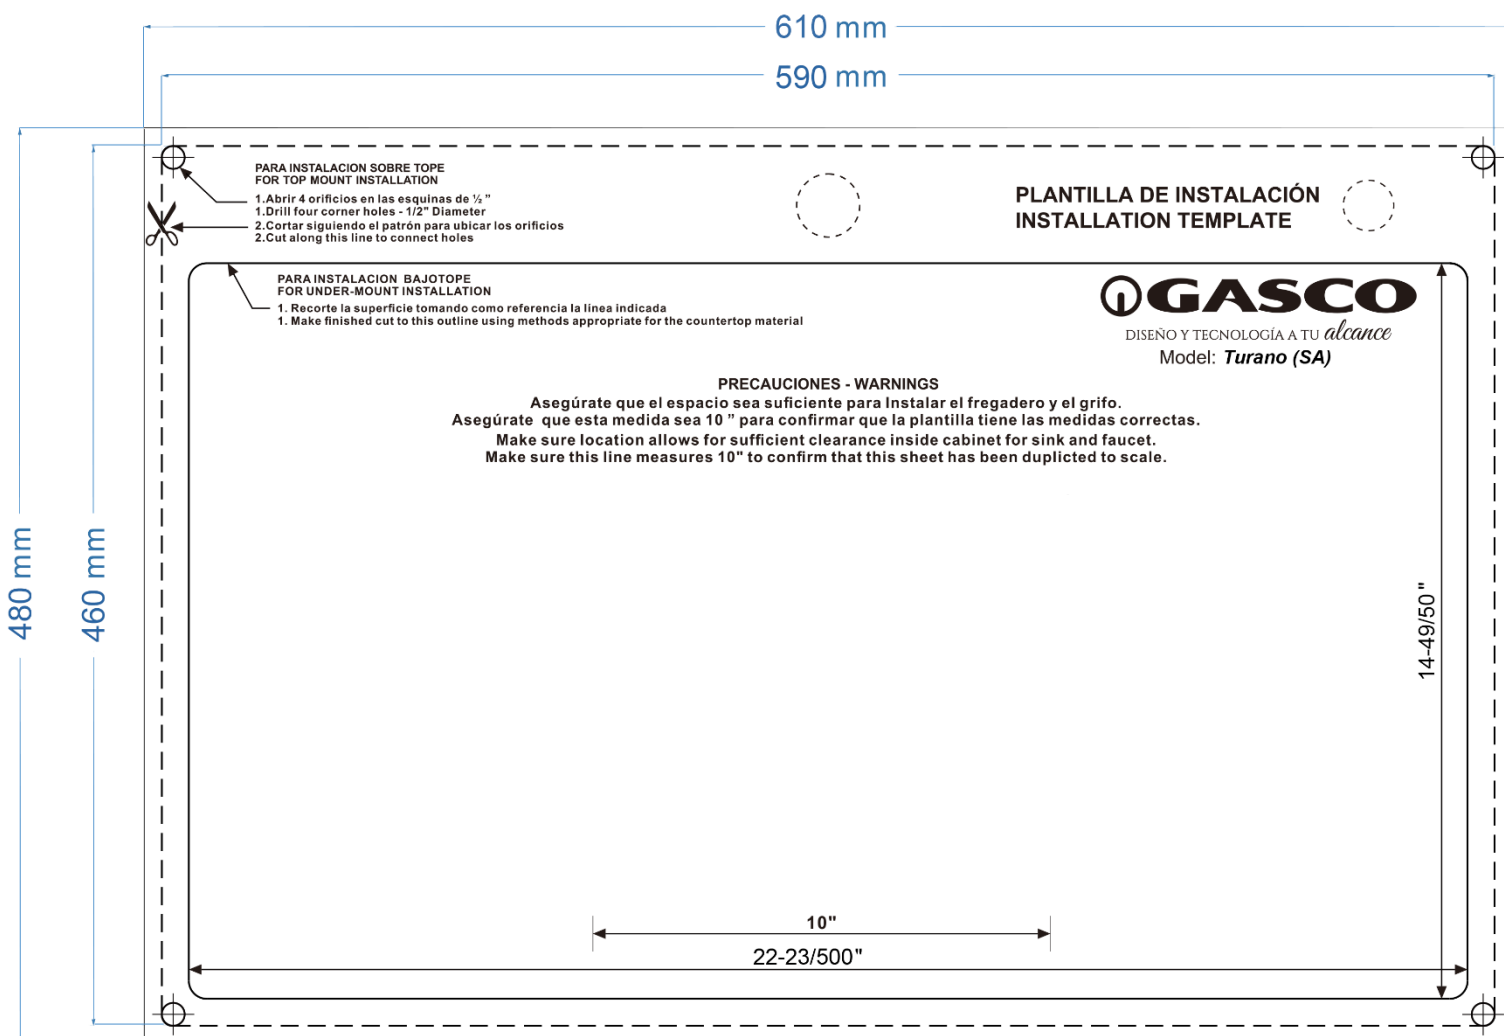

ESPECIFICACIONES FREGADEROS GASCO

Modelo

COMBO TURANO

FREGADERO DE ACERO INOXIDABLE
INSTALACION SOBRE / BAJO TOPE

ESPECIFICACIONES

- Acero Inoxidable 201 Calibre 16 (Grosor del Acero Inoxidable)
- Espesor del borde 2.5mm, tina 1mm
- Instalacion sobre tope y bajo tope
- Acabado de lujo satinado
- Un agujero para grifo y otro para dispensador de jabón o filtro
- Sistema antirreboso
- Sistema antiruido
- Hecho a mano por artesanos

ACCESORIOS INCLUIDOS

- Escurridor tipo cesta
- Drenajes tipo canasta
- Plantilla de instalacion
- Grifo Acero Inoxidable 304

DIMENSIONES DEL FREGADERO

- Longitud: 24" / 610mm
- Ancho: 19" / 482mm
- Profundidad: 8" / 203mm

DIAGRAMA DE INSTALACION

Para ver más detalles del fregadero, visite el enlace **DIAGRAMA DE INSTALACION** donde podrá visualizar los pasos a seguir para su correcta instalacion.

DIAGRAMA DE INSTALACION DE TUBERIAS

DIMENSIONES DEL GRIFO

- Altura: 13" / 350mm
- Ancho: 9" / 240mm
- Grosor de la base: 2" / 50mm
- Asa del grifo: 3" / 90mm
- Altura de la base a la ducha: 12" / 305mm

LA CAJA INCLUYE:

Grifo, manguera para agua fría y caliente, manguera extraíble, kit de instalacion.