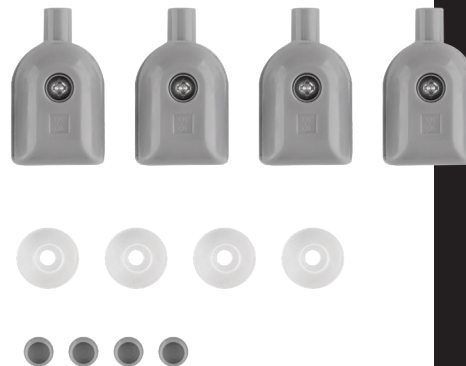

Lower

Juego de rodillos para puerta de ducha

AQUA
nuova

Características

4 piezas

Rodillo de un solo carril de fácil deslizamiento

Diseñado para puertas de vidrio de espesor 5 mm

Adecuado para la mayoría de mamparas y cabinas de ducha

Fácil de instalar

Especificaciones

Material: Plástico

Tipo de rodillo: Sencillo. Material del rodillo: Nailon y aleación de zinc. Diámetro del rodillo: 20 mm

Tamaño

2.5x3.6x4.5 cm p/p

Empaque

Cant. Master carton: 10

Color Card

Empaque: 18x12x3.7 cm

Master carton 1: 36x23x7 cm

Peso neto 1: 1.21 kg

Peso bruto 1: 1.4 kg

Referencia

06-04-003

Gris