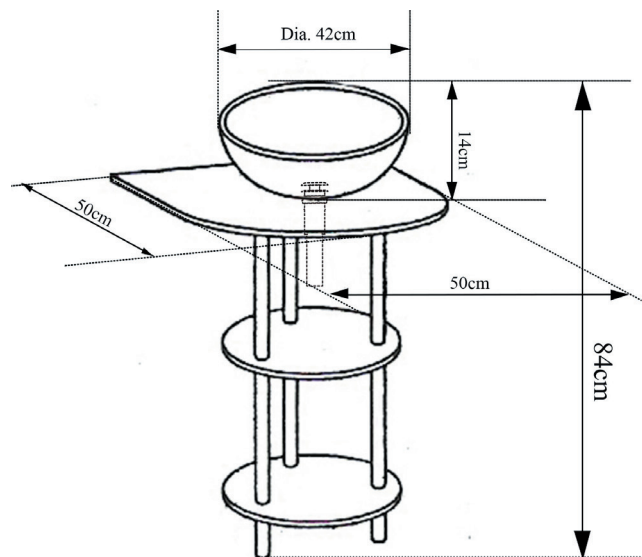

Specifications

Material: Glass
Finish: Clear
Mounting Type: Free-standing
Leg Material: Stainless Steel
Stainless Steel Thickness: 0.3 in
Basin Qty: 1
Basin Size: 16.5x16.5x5.5 in
Basin Thickness: 0.4 in
Top Thickness: 0.6 in
Mirror Included: No
Shelf Included: No
Warranty: 1 year against manufacturing defects

Especificaciones

Material: Vidrio
Acabado: Transparente
Tipo de Montaje: De piso
Material de las patas: Acero inoxidable
Espesor acero inoxidable: 0.8 cm
Cantidad de lavamanos: 1
Tamano lavamanos: 42x42x14 cm
Espesor del lavamanos: 1 cm
Espesor del tope: 1.5 cm
Espejo incluido: No
Repisa incluida: No
Garantía: 1 año contra defectos de fabrica

Size

20x20 in

Tamaño

50x50 cm

Package

Master carton Qty.: 1
Kraft Box + Sticker label
Selling pack 23.4 x 9.4 x 21.8 in
Master carton 1: 23.4 x 9.4 x 21.8 in
Net weight 1: 48.4 lb
Gross weight 1: 52.8 lb

Empaque

Cant. Master carton: 1
Kraft Box + Sticker label
Empaque: 60 x 24 x 56 cm
Master carton 1: 60 x 24 x 56 cm

Peso neto 1: 22 kg

Peso bruto 1: 24 kg

Reference Referencia

03-03-374

Transparente
Clear