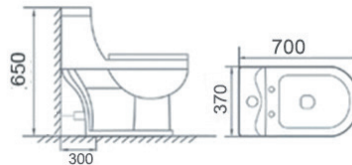

### Especificaciones

Acabado: Glaseado  
Material: Cerámica  
Tipo de instalación: Piso  
Consumo de agua: 4/6 l  
Tipo de descarga: Sifón jet dual  
Poder de descarga/MaP: 750 g  
Diámetro de la válvula de salida: 3"  
Tipo de drenaje: S-trap  
Tipo de anillo: Cerrado  
Distancia al punto de descarga: 30 cm  
Diámetro de la trampa: 2.8"  
Diseño de la trampa: Visible  
Sifón glaseado: Si  
Sello de agua: 17x15 cm  
Forma de la taza: Elongado  
Altura de la taza con asiento: 45 cm

### Size

28x15x26.4 in

### Tamaño

71x38x67 cm

### Referencia

Blanco  
White  
Hueso  
Bone

**Dual Flush Technology**  
Tecnología De Doble Descarga

1.06 gal for Liquids  
4 L para Líquidos

1.6 gal for Solids  
6 L para Sólidos

**1.06/1.6 Gal Water Per Flush**  
4/6 L Agua Por Descarga