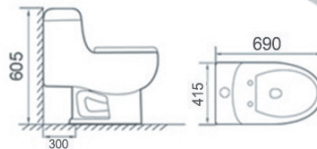

Especificaciones

Acabado: Glaseado
Material: Cerámica
Tipo de instalación: Piso
Consumo de agua: 4/6 l
Tipo de descarga: Sifón jet dual
Poder de descarga/MaP: 750 g
Diámetro de la válvula de salida: 3"
Tipo de drenaje: S-trap
Tipo de anillo: Cerrado
Distancia al punto de descarga: 30 cm
Diámetro de la trampa: 2.8"
Diseño de la trampa: Visible
Sifón glaseado: Si
Sello de agua: 21x13 cm
Forma de la taza: Elongado
Altura de la taza con asiento: 43 cm
Altura de la taza sin asiento: 38.5 cm

Anillo de cera: No
Asiento incluido: Si
Mecanismo del asiento: Cierre lento
Material del asiento: Polipropileno
Material de las bisagras: Plástico

Size

27.2x16.3x23.2 in

Tamaño

69x41.5x59 cm

Package

Master carton Qty.: 1
Kraft Box
Master carton 1: 27.1 x 16.6 x 22.2 in
Net weight 1: 81.4 lb
Gross weight 1: 88 lb

Empaque

Cant. Master carton: 1
Kraft Box
Master carton 1: 69.5 x 42.5 x 57 cm
Peso neto 1: 37 kg
Peso bruto 1: 40 kg

Reference

03-12-185

03-12-215

Referencia

Blanco

White

Hueso

Bone

Dual Flush Technology
Tecnología De Doble Descarga

1.06 gal for Liquids
4 L para Líquidos

1.6 gal for Solids
6 L para Sólidos

1.06/1.6 Gal Water Per Flush
4/6 L Agua Por Descarga

Elongated Bowl
Taza Elongada