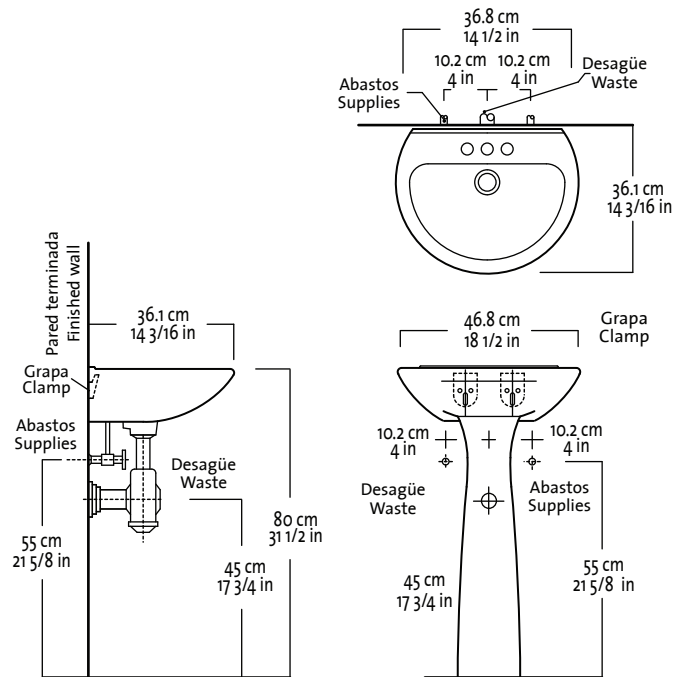

## Lavamanos Pedestal

- Lavamanos de pedestal y de colgar.
- Funcional diseño contemporaneo ideal para espacios reducidos.
- Para lavamanos de 1 agujero y sobre pedido en 4"
- Agujero integral de drenaje que evita el rebose.
- Cumple con las normas Icontec NTC 920 y ASME / ANSI A112.192.

### INFORMACIÓN TÉCNICA

Material	Porcelana Sanitaria
Dimensiones Generales (H*L*W)	46.8 x 36.1 cm (18 1/2" x 14 3/16")
Pozo	39.5 cm x 23 cm (15 1/2" x 9")
Agujeros para grifería	3.5 cm (1 3/8")

Referencia	Descripción	Peso aproximado
CO141L11.color	Lavamanos Ecoline (ponchado 1h)	7.9 kg. - 17.4 lb.
CO141L14.color	Lavamanos Ecoline (ponchado 4")	7.9 kg. - 17.4 lb.
19.00484.color	Pedestal Ecoline	17.5 lbs (7.9 kg)

Estas dimensiones son nominales y están sujetas a cambios sin previo aviso.

Disponible en colores:

BLANCO 020
BONE 021
DAY DREAM 225
CANDLELIGHT 202
AZUL 209
ROJO VINO 210
VERDE TROPICAL 211

GARANTÍA ILIMITADA EN LOZA SANITARIA