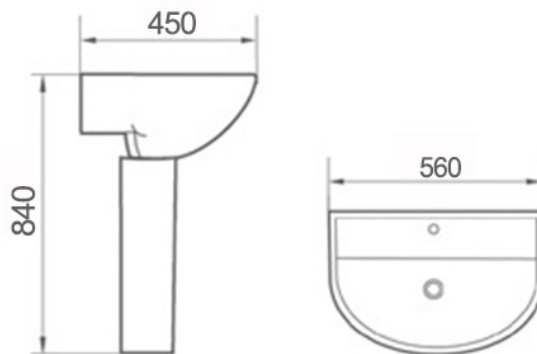

Especificaciones

Material: Cerámica
Acabado: Glaseado
Forma del lavamanos: Ovalado
Tipo de montaje: Ovalado
Profundidad del lavamanos: 20 cm
Drenaje incluido: No
Diámetro del drenaje: 1 3/4"
Rebosadero: Si
Orificio de grifería: Sencillo
Garantía de por vida

Size

22x17.7x33.1 in

Tamaño

56x45x84 cm

Package

Kraft Box

Basin

Master carton: 22.2x17.9x8.4 in
Master carton Qty.: 0.5
Net weight: 29.5 lb
Gross weight: 31.7 lb

Empaque

Kraft Box

Lavamanos

Master carton: 57x46x21.5 cm
Cant. Master carton: 0.5
Peso neto: 13.4 kg
Peso bruto: 14.4 kg

Pedestal

Master carton: 27.9x7x7.6 in
Net weight: 19.8 lb
Gross weight: 22.4 lb

Pedestal

Master carton: 71.5x18x19.5 cm
Peso neto: 9 kg
Peso bruto: 10.2 kg

Reference Referencia

03-08-369

Blanco
White