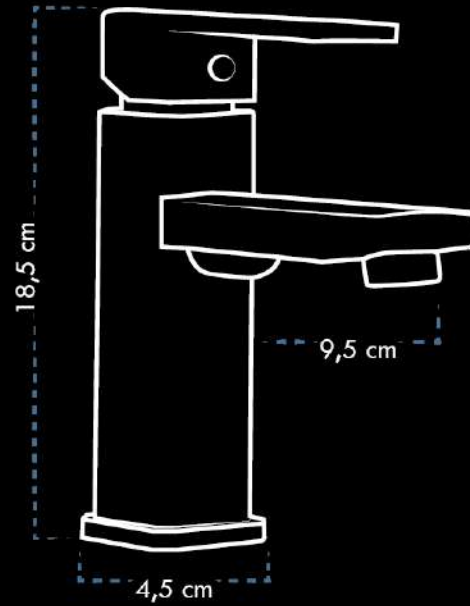

MET-446

MONOMANDO PARA LAVAMANOS
Basin mixer

CUERPO/Body
ABS
MANILLA/Handle
ABS
AIREADOR/Aerator
ABS

CARTUCHO/Cartridge
Cerámico/Ceramic

PESO/Weight
530 g

MEZCLADOR AGUA ●●