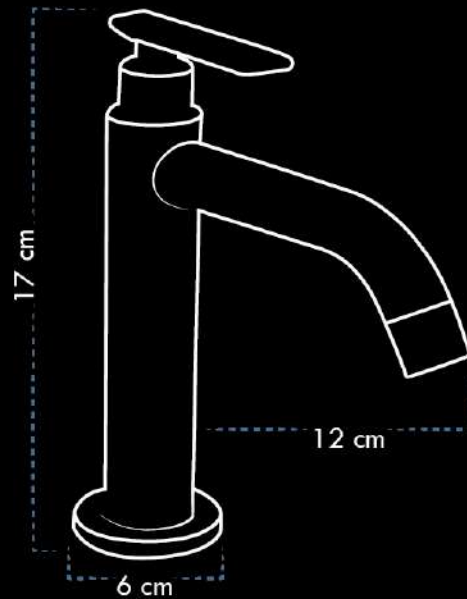

MET-559

MONOMANDO PARA LAVAMANOS
Basin faucet

CUERPO/Body
Acero inox./Stainless steel
MANILLA/Handle
Zinc
AIREADOR/Aerator
ABS

CARTUCHO/Cartridge
Cerámico $1/4$ " de vuelta/
Ceramic $1/4$ " turn
PESO/Weigth
380 g