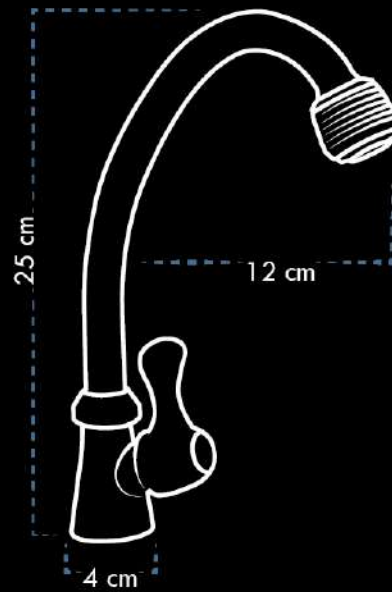

MET-169

LLAVE PARA LAVAMANOS
Basin faucet

MAKALU

CUERPO/Body
Zinc
MANILLA/Handle
Zinc
SALIDA/Water outlet
ABS

CARTUCHO/Cartridge
Cerámico $\frac{1}{4}$ " de vuelta/
Ceramic $\frac{1}{4}$ " turn
PESO/Weight
290 g