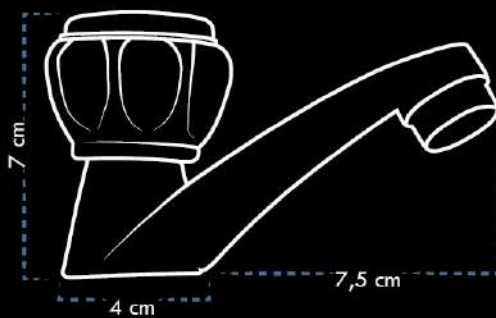

**MET-100**

LLAVE PARA LAVAMANOS  
*Basin faucet*

CUERPO/Body

Zinc

MANILLA/Handle

Zinc

SALIDA/Water outlet

ABS

CARTUCHO/Cartridge

Cerámico  $1/4$ " de vuelta/

Ceramic  $1/4$ " turn

PESO/Weigth

160 g

AGUA ●