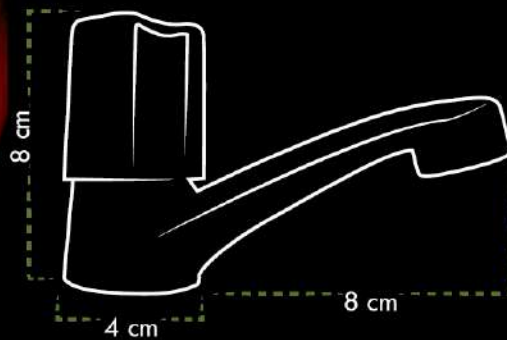

BPL-2L04

LLAVE PARA LAVAMANOS 1/2"
Basin faucet 1/2"

CUERPO/Body
Bronce/Bronze
MANILLA/Handle
ABS
AIREADOR/Water outlet
ABS

CARTUCHO/Cartridge
Cerámico 1/4" de vuelta/
Ceramic 1/4" turn

PESO/Weigth
100 g

INFO
Manilla tipo luna