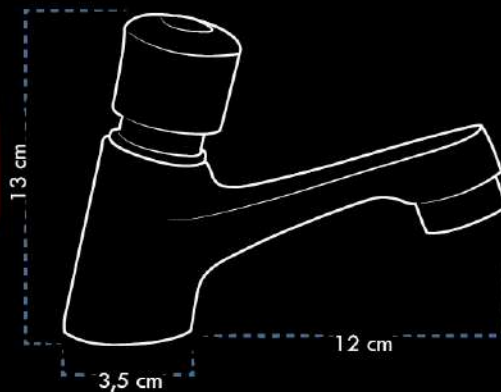

MET-026

LLAVE TIPO PUSH PARA LAVAMANOS
Push basin faucet

VIGO

CUERPO/Body
Bronce/Bronze
MANILLA/Handle
Zinc
SALIDA/Water outlet
ABS

INFO
Modelo push / Push model

CARTUCHO/Cartridge
Cerámico/Ceramic

PESO/Weight
330 g