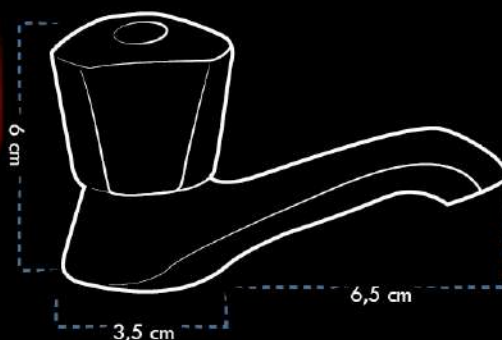

MET-223

LLAVE PARA LAVAMANOS
Basin faucet

VENEZIA

CUERPO/Body
Zinc
MANILLA/Handle
Zinc
SALIDA/Water outlet
ABS

CARTUCHO/Cartridge
Cerámico $\frac{1}{4}$ " de vuelta/
Ceramic $\frac{1}{4}$ " turn
PESO/Weigth
215 g