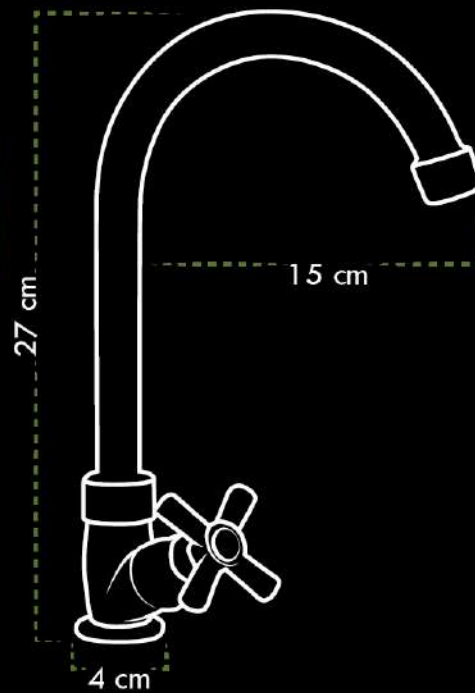

**BPL-2303**

LLAVE PARA LAVAMANOS 1/2"  
*Basin faucet 1/2"*

CUERPO/Body  
ABS  
MANILLA/Handle  
ABS  
CUELLO/Spout  
Acero inox./Stainless steel  
AIREADOR/Water outlet  
ABS  
INFO  
Manilla tipo cruceta

CARTUCHO/Cartridge  
Cerámico 1/4" de vuelta/  
Ceramic 1/4" turn  
PESO/Weigth  
190 g

AGUA ●