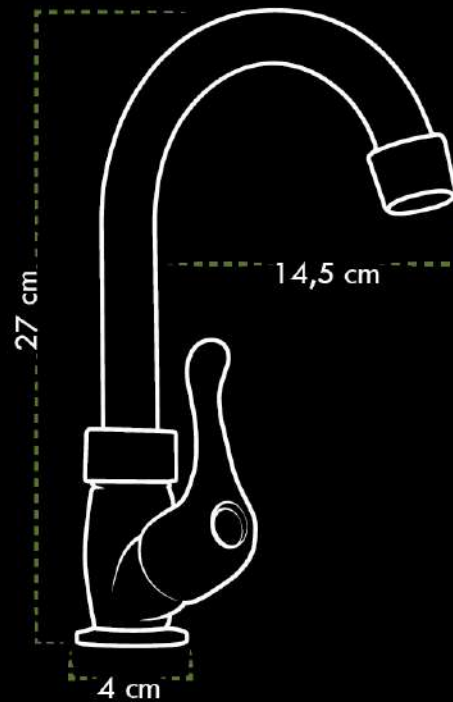

BPL-2D03

LLAVE PARA LAVAMANOS 1/2"
Basin faucet 1/2"

CUERPO/Body
ABS
MANILLA/Handle
ABS
CUELLO/Spout
Acero inox./Stainless steel
AIREADOR/Water outlet
ABS
INFO
Manilla tipo delta

CARTUCHO/Cartridge
Cerámico 1/4" de vuelta/
Ceramic 1/4" turn
PESO/Weigth
190 g