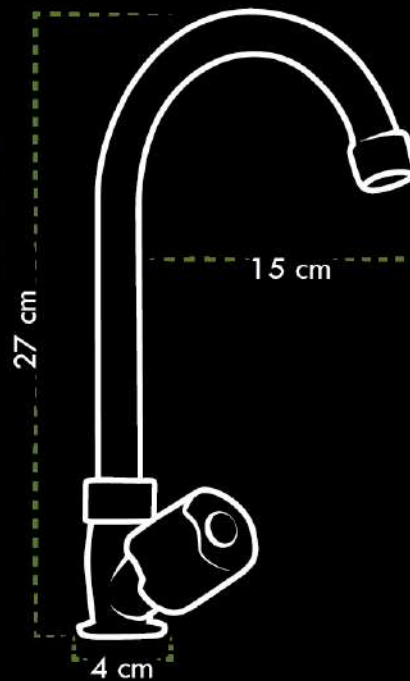

BPL-2L03

LLAVE PARA LAVAMANOS 1/2"
Basin faucet 1/2"

CUERPO/Body
ABS
MANILLA/Handle
ABS
CUELLO/Spout
Acero inox./Stainless steel
AIREADOR/Water outlet
ABS
INFO
Manilla tipo luna

CARTUCHO/Cartridge
Cerámico 1/4" de vuelta/
Ceramic 1/4" turn
PESO/Weigth
190 g