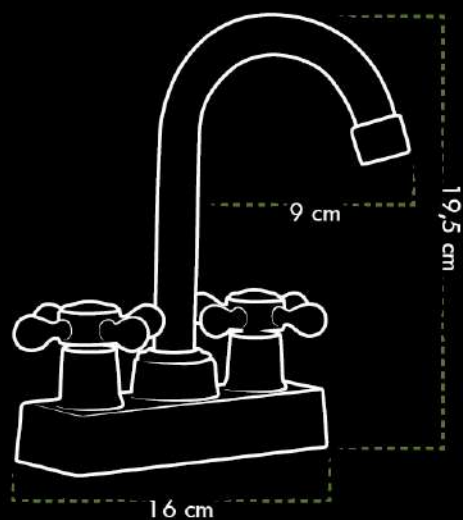

BML-4302

GRUPO PARA LAVAMANOS 4"
Basin group 4"

CUERPO/Body
Bronce/Bronze
CUELLO/Spout
Bronce/Bronze
MANILLA/Handle
Zinc
FLANGE/Cover
Bronce/Bronze
SALIDA/Water outlet
ABS

CARTUCHO/Cartridge
Cerámico $1/4$ " de vuelta/
Ceramic $1/4$ " turn
PESO/Weigth
590 g