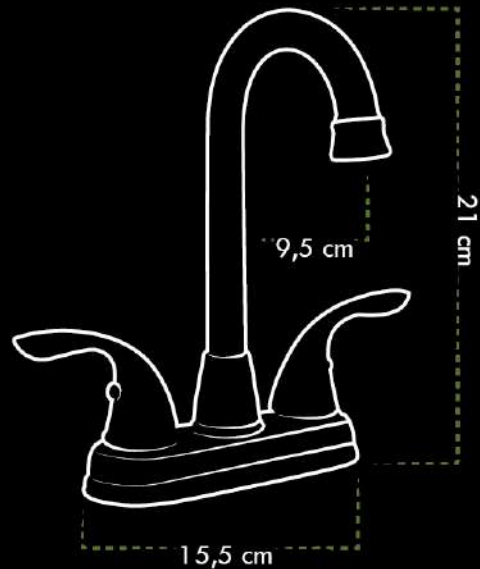

BMF-8603

GRUPO PARA LAVAMANOS 4"
Basin group 4"

CUERPO/Body
Bronce/Bronze
CUELLO/Spout
Acero inox./Stainless steel
MANILLA/Handle
Zinc
AIREADOR/Water outlet
ABS

CARTUCHO/Cartridge
Cerámico $1/4$ " de vuelta/
Ceramic $1/4$ " turn
PESO/Weigth
720 g
ACABADO:
Cromado/Chrome plating