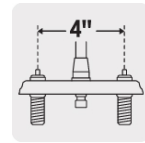

MEZCLADORA PARA LAVABO, MANERALES DE ACRÍLICO, BASIC

FOSET.

CÓDIGO: **49231**

CLAVE: **M-048A**

CARACTERÍSTICAS

- Funciona con baja presión
- Cuerpo y nariz de latón para máxima duración
- Manerales de acrílico y charola de acero inoxidable
- Cartucho cerámico de suave y fácil apertura

Distancia entre taladros

VIVIENDA ECOLÓGICA

NORMA

- Cumple la norma NMX-C-415-ONNCCE

ESPECIFICACIONES

Distancia entre taladros	4"
Presión mínima requerida	0.25 kgf/cm ²
Tipo de cierre (giro)	1/4 de vuelta (90°)
Dimensiones de la charola	4.6 cm x 14.7 cm
Peso	520 g
Empaque individual	Caja
Caja	4
Master	24
Pallet	288