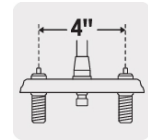

MEZCLADORA PLÁSTICA LAVABO, CUELLO CORTO, MANERALES ESTÁNDAR

FOSET.

CÓDIGO: **49281**

CLAVE: **MP-048**

CARACTERÍSTICAS

- Funciona con baja presión
- Cuerpo de POM
- Manerales, charola y nariz de ABS que nunca se oxidan
- Cartucho cerámico de suave y fácil apertura
- Ideal para zonas costeras o de alta humedad

Distancia entre taladros

VIVIENDA ECOLÓGICA

Baja en plomo

NORMA

- Cumple la norma NMX-C-415-ONNCCE

ESPECIFICACIONES

Distancia entre taladros	4"
Presión mínima requerida	0.25 kg/cm ²
Tipo de cierre (giro)	1/4 de vuelta (90°)
Dimensiones de la charola	5.5 cm x 16.8 cm
Peso	220 g
Caja	4
Empaque individual	Caja
Master	24
Pallet	288