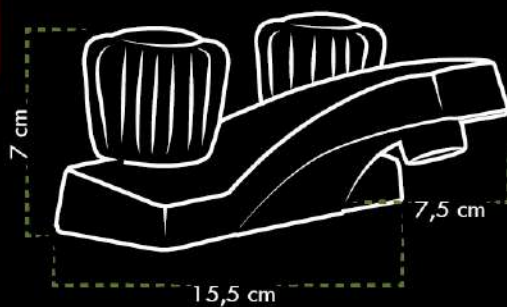

BAL-4202

LLAVE PARA LAVAMANOS 4"
Basin faucet 4"

CUERPO/Body
Bronce/Bronze
CUELLO/Spout
Bronce/Bronze
MANILLA/Handle
Acrílico/Acrilic
FLANGE/Cover
Acero inox./Stainless steel
SALIDA/Water outlet
ABS

CARTUCHO/Cartridge
Cerámico 1/4" de vuelta/
Ceramic 1/4" turn
PESO/Weigth
430 g
ACABADO:
Cromado/Chrome plating