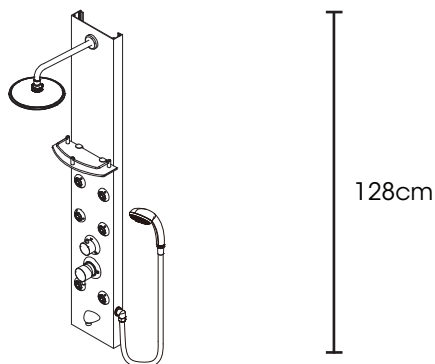

Sistema de panel de ducha 6-Jet

AQUA
nuova

Características

6 chorros para el cuerpo proporcionan una experiencia relajante en la ducha
Incluye ducha de mano, Jets de ABS
Manguera flexible 1.5 m
Instalación sencilla con accesorios de estándar
Incluye accesorios de fijación

Especificaciones

Material: Acero inoxidable
Acabado: Satinado
Presión de agua (PSI): 176
Flujo de agua (LPM): 6.5-7 L/min
Ciclos de vida: 70000
Rosca de conexión: 1/2"
Material del cartucho: Cerámica
Incluye manguera: Si
Material de la manguera: Acero inoxidable 201
Largo de la manguera: 1.2 m
Numero de patrones de rociado: 6
Cabeza de ducha integrada: Si
Material de la cabeza de ducha: ABS
Diámetro de la ducha: 200 mm
Ducha de mano: Si
Diámetro de la ducha de mano: 200 mm
Brazo de ducha: Si
Tamaño del brazo de ducha: 32 cm
Tipo de manija: Manija
Material de la manija: Aleación de zinc
Material del panel: Acero inoxidable 304
Cantidad de boquillas: 82
Material de la boquilla: TPR
Material del cuello: ABS
Válvula desviadora: Latón

Tamaño

23x40x128 cm

Empaque

Cant. Master carton: 1
White Box + Sticker Label
Empaque: 122x22x16cm
Master carton 1: 122x22x16cm
Peso neto 1: 7kg
Peso bruto 1: 8kg

Referencia

06-09-003 Plateado

23cm