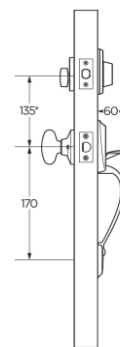

HANDLESET VERSALLES

Características

- **FUNCIONES:** Cerrojo Sencillo
- **LLAVEO:** Bocallave con 5 pines, mecanismo de tambor de pines.
- **MECANISMO DE SEGURIDAD:** botón interior
- **CENTRO A PUERTA:** 60-70mm
- **ESPESOR DE LA PUERTA:** 35-48mm

ACABADOS DISPONIBLES

3
Latón
Pulido

5
Latón
Antiguo

32D
Acero
Inoxidable

DIMENSIONES (mm)