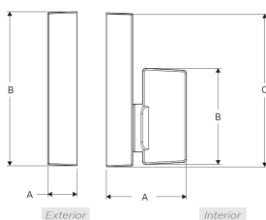

Dimensiones:

Acabados Disponibles:

Cilindro Sencillo

Diseño	Dim. (A)	Dim. (B)	Dim. (C)
Downtown Interior	35mm	42mm	67mm
Downtown Exterior	13mm	35mm	

15
Níquel
Satinado

514
Hierro
Negro

Anti-patadas

A prueba de golpes

Anti-ganzúas

Anti-taladro

Anti-sierra