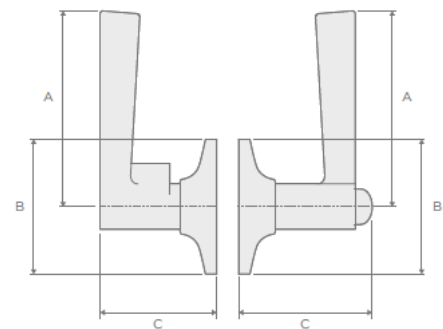

## Características

- **FUNCIONES:** Entrada, baño y vestíbulo
- **LLAVEO:** Bocallave con 5 pines, mecanismo de tambor de pines.
- **MECANISMO DE SEGURIDAD:** Mariposa
- **CENTRO A PUERTA:** 60-70mm
- **ESPESOR DE LA PUERTA:** 35-48mm

### ACABADOS DISPONIBLES

3  
Latón  
Pulido

5  
Latón  
Antiguo

15  
Níquel  
Satinado

514  
Negro  
Mate

Exterior			Interior		
A	B	C	A	B	C
112	65	62	114	64	72

DIMENSIONES (mm)