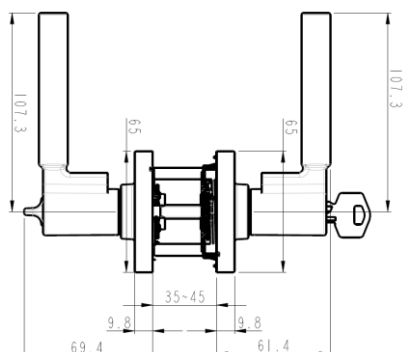

CONTEMPORÁNEO

Especificaciones:

| | |
|----------------------------------|---|
| Preparación de la puerta | Orificio frontal 2 1/8" (54mm) diámetro Orificio pestillo 1" (25mm) diámetro |
| Centro a Puerta (Backset) | Ajustable 2 3/8" (60mm) o 2 3/4" (70mm) |
| Grosor de puerta | Estándar 1 3/8" - 1 3/4" (35 - 45mm) |
| Cilindro | Bocallave de Kwikset con 5 pines Mecanismo con tambor de pines |
| Manejo de puerta | Reversible para puertas derechas o izquierdas |

Funciones:

Privacidad

La cerradura se bloquea y desbloquea con un botón/mariposa en el interior. Lado exterior se desbloquea con llave de emergencia.

Entrada

Ambos lados de la cerradura se bloquean y desbloquean con llave en el exterior o con botón/mariposa en el interior.

Dimensiones:

Acabados Disponibles:

15
Níquel
Satinado

514
Hierro
Negro