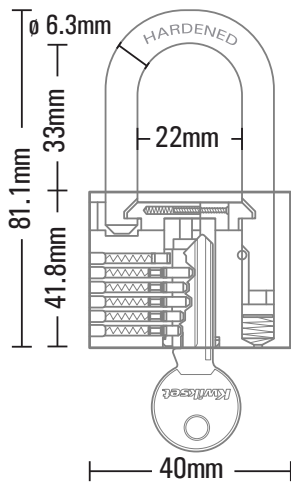

# Kwikset

EXTERIOR

Sistema anti pick pin

Palanca de bloqueo doble

Cuerpo de Latón macizo

Resortes de acero inoxidable

Respaldo de marca

## CANDADOS DE LATÓN MACIZO CUELLO LARGO

Los candados cuello largo Kwikset® de latón son adecuados para uso tanto en interiores como en exteriores. Construidos con cuerpo y pasadores de latón, resortes de acero inoxidable y un grillete de acero endurecido de doble bloqueo, estos candados brindan resistencia, seguridad y tranquilidad para aplicaciones residenciales y comerciales.

SKU	DESCRIPCIÓN	CÓDIGO BARRAS
90250-158	Latón macizo 20mm cuello largo	886780027822
90250-159	Latón macizo 25mm cuello largo	886780027839
90250-160	Latón macizo 30mm cuello largo	886780027846
90250-161	Latón macizo 40mm cuello largo	886780027853
90250-162	Latón macizo 50mm cuello largo	886780027860