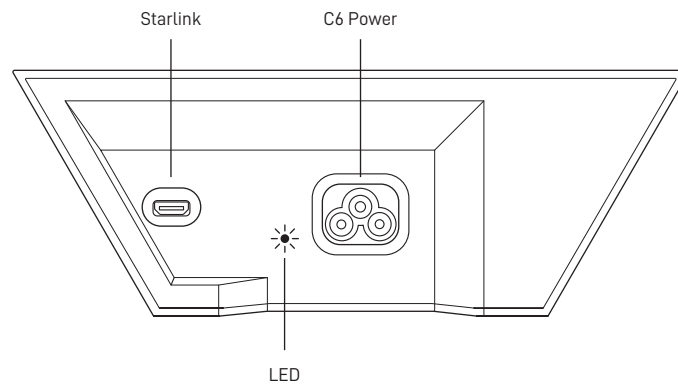

Plato

Base

Router

Cable Starlink
15.2 m
(50 ft)

Cable AC
1.8 m
(6 ft)

PLATO

Antena	Antena de Fase Electrónica
Campo de Visión	100°
Orientación	Autoorientación Motorizada
Peso del Plato	2.9 kg (6.4 lbs) sin Cable 3.6 kg (7.9 lbs) con 15.2 m (50 ft) Cable
Calificación Ambiental	IP54
Temperatura de Operación	-30°C to 50°C (-22°F to 122°F)
Velocidad del Viento	Operativo: 80 kph+ (50 mph+)
Capacidad de Deshielo de Nieve	Hasta 40 mm / hour (1.5 in / hour)
Consumo de Energía	Promedio: 50-75 W

Tecnología Wi-Fi	802.11ac Banda Dual
Generación	Wi-Fi 5
Radio	Banda Dual-3 x 3 MIMO
Temperatura de Operación	-30°C to 50°C (-22°F to 122°F)
Peso	1 kg (2.2 lbs)
Seguridad	WPA2
Alcance	Hasta 185 m (2000 ft) *Varía según la ubicación, interferencia y materiales de construcción
Calificación Ambiental	IP54 - Configurado para Uso en Interiores
Indicador de Energía	LED Blanco Base del Router
Compatibilidad de Malla	Compatible con hasta 12 Nodos Starlink
Dispositivos	Conexión de hasta 128 dispositivos

Extremo	Pin	Ethernet Pin	Color de Cable	Pin	Extremo
Plato	A1, A2	B+	Naranja Blanco	A1, A2	Wi-Fi
	A3, A4	B-	Naranja	A3, A4	
	A5, A6	A+	Verde Blanco	A5, A6	
	A7, A8	A-	Verde	A7, A8	
	B1, B2	--	N / C	B1, B2	
	B3, B4	--	N / C	B3, B4	
	B5	D+	Marrón Blanco	B5	
	B6	D-	Marrón	B6	
	B7	C-	Azul Blanco	B7	
	B8	C+	Azul	B8	
	B9, B10	--	N / C	B9, B10	
	B11, B12	--	N / C	B11, B12	
	Shield Can		Drain Wire	Carcasa	

328 mm
(12.9 in)

122 mm
(4.8 in)