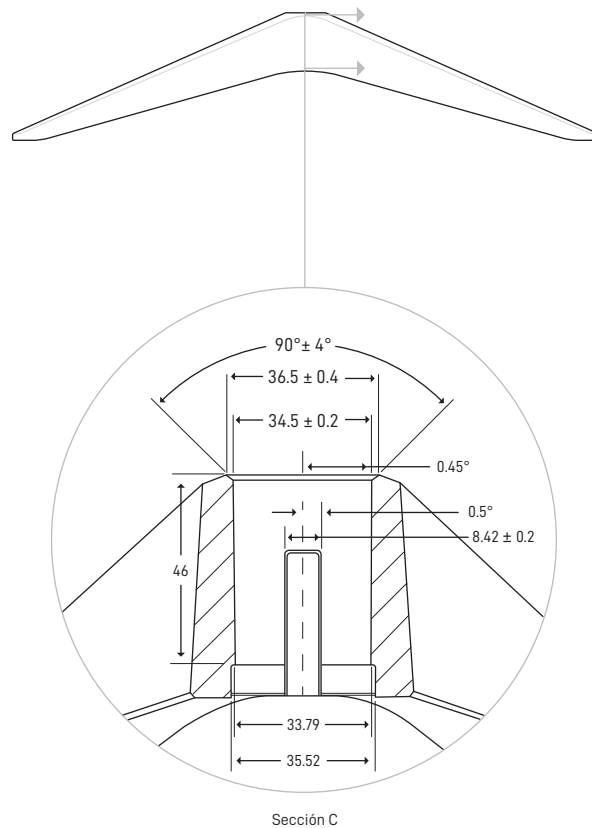

Plato

Base

Router

Cable Starlink
15.2 m
(50 ft)

Cable AC
1.8 m
(6 ft)

PLATO

Antena	Antena de Fase Electrónica
Campo de Visión	100°
Orientación	Autoorientación Motorizada
Peso del Plato	2.9 kg (6.4 lbs) sin Cable 3.6 kg (7.9 lbs) con 15.2 m (50 ft) Cable
Calificación Ambiental	IP54
Temperatura de Operación	-30°C to 50°C (-22°F to 122°F)
Velocidad del Viento	Operativo: 80 kph+ (50 mph+)
Capacidad de Deshielo de Nieve	Hasta 40 mm / hour (1.5 in / hour)
Consumo de Energía	Promedio: 50-75 W

Tecnología Wi-Fi	802.11ac Banda Dual
Generación	Wi-Fi 5
Radio	Banda Dual-3 x 3 MIMO
Temperatura de Operación	-30°C to 50°C (-22°F to 122°F)
Peso	1 kg (2.2 lbs)
Seguridad	WPA2
Alcance	Hasta 185 m (2000 ft) *Varía según la ubicación, interferencia y materiales de construcción
Calificación Ambiental	IP54 - Configurado para Uso en Interiores
Indicador de Energía	LED Blanco Base del Router
Compatibilidad de Malla	Compatible con hasta 12 Nodos Starlink
Dispositivos	Conexión de hasta 128 dispositivos

Extremo	Pin	Ethernet Pin	Color de Cable	Pin	Extremo
Plato	A1, A2	B+	Naranja Blanco	A1, A2	Wi-Fi
	A3, A4	B-	Naranja	A3, A4	
	A5, A6	A+	Verde Blanco	A5, A6	
	A7, A8	A-	Verde	A7, A8	
	B1, B2	--	N / C	B1, B2	
	B3, B4	--	N / C	B3, B4	
	B5	D+	Marrón Blanco	B5	
	B6	D-	Marrón	B6	
	B7	C-	Azul Blanco	B7	
	B8	C+	Azul	B8	
	B9, B10	--	N / C	B9, B10	
	B11, B12	--	N / C	B11, B12	
	Shield Can		Drain Wire	Carcasa	

328 mm
(12.9 in)

122 mm
(4.8 in)