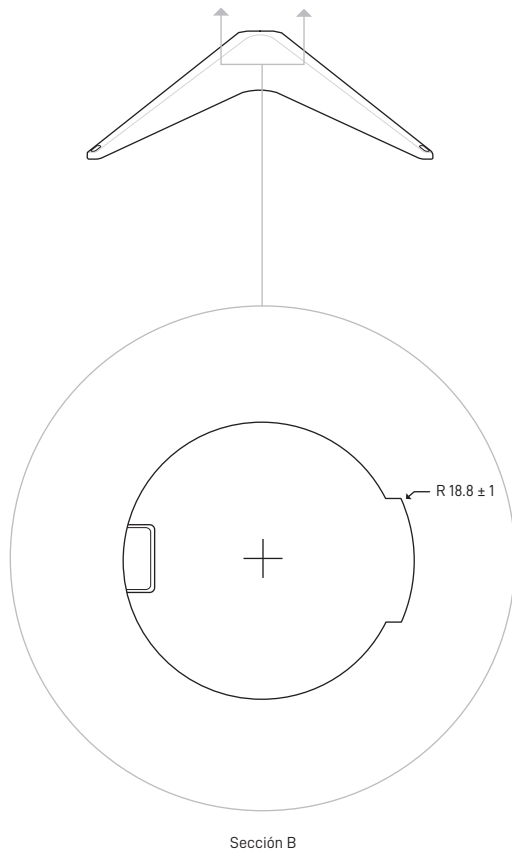

Plato

Base

Router

Cable Starlink
15.2 m
(50 ft)

Cable AC
1.8 m
(6 ft)

PLATO

Antena	Antena de Fase Electrónica
Campo de Visión	100°
Orientación	Autoorientación Motorizada
Peso del Plato	2.9 kg (6.4 lbs) sin Cable 3.6 kg (7.9 lbs) con 15.2 m (50 ft) Cable
Calificación Ambiental	IP54
Temperatura de Operación	-30°C to 50°C (-22°F to 122°F)
Velocidad del Viento	Operativo: 80 kph+ (50 mph+)
Capacidad de Deshielo de Nieve	Hasta 40 mm / hour (1.5 in / hour)
Consumo de Energía	Promedio: 50-75 W

Tecnología Wi-Fi	802.11ac Banda Dual
Generación	Wi-Fi 5
Radio	Banda Dual-3 x 3 MIMO
Temperatura de Operación	-30°C to 50°C (-22°F to 122°F)
Peso	1 kg (2.2 lbs)
Seguridad	WPA2
Alcance	Hasta 185 m (2000 ft) *Varía según la ubicación, interferencia y materiales de construcción
Calificación Ambiental	IP54 - Configurado para Uso en Interiores
Indicador de Energía	LED Blanco Base del Router
Compatibilidad de Malla	Compatible con hasta 12 Nodos Starlink
Dispositivos	Conexión de hasta 128 dispositivos

Extremo	Pin	Ethernet Pin	Color de Cable	Pin	Extremo
Plato	A1, A2	B+	Naranja Blanco	A1, A2	Wi-Fi
	A3, A4	B-	Naranja	A3, A4	
	A5, A6	A+	Verde Blanco	A5, A6	
	A7, A8	A-	Verde	A7, A8	
	B1, B2	--	N / C	B1, B2	
	B3, B4	--	N / C	B3, B4	
	B5	D+	Marrón Blanco	B5	
	B6	D-	Marrón	B6	
	B7	C-	Azul Blanco	B7	
	B8	C+	Azul	B8	
	B9, B10	--	N / C	B9, B10	
	B11, B12	--	N / C	B11, B12	
	Shield Can		Drain Wire	Carcasa	

328 mm
(12.9 in)

122 mm
(4.8 in)