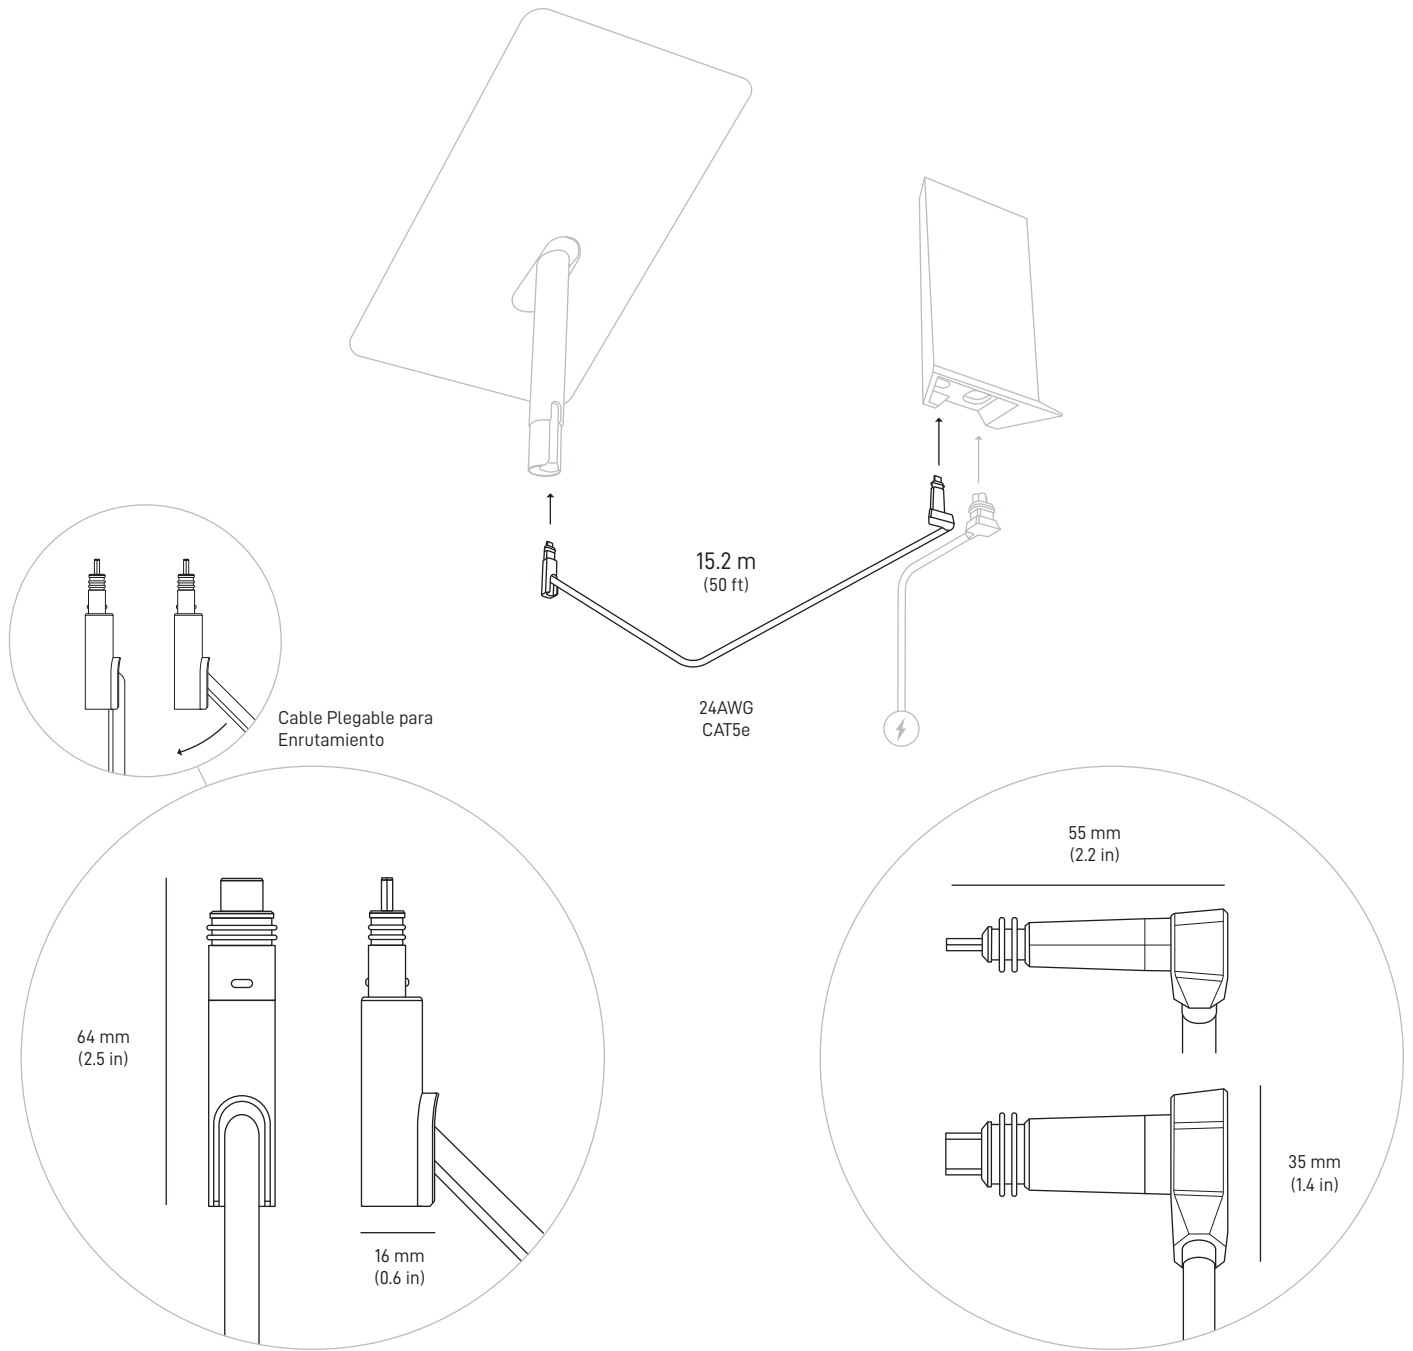

Plato

Base

Router

Cable Starlink
15.2 m
(50 ft)

Cable AC
1.8 m
(6 ft)

PLATO

Antena	Antena de Fase Electrónica
Campo de Visión	100°
Orientación	Autoorientación Motorizada
Peso del Plato	2.9 kg (6.4 lbs) sin Cable 3.6 kg (7.9 lbs) con 15.2 m (50 ft) Cable
Calificación Ambiental	IP54
Temperatura de Operación	-30°C to 50°C (-22°F to 122°F)
Velocidad del Viento	Operativo: 80 kph+ (50 mph+)
Capacidad de Deshielo de Nieve	Hasta 40 mm / hour (1.5 in / hour)
Consumo de Energía	Promedio: 50-75 W

Tecnología Wi-Fi	802.11ac Banda Dual
Generación	Wi-Fi 5
Radio	Banda Dual-3 x 3 MIMO
Temperatura de Operación	-30°C to 50°C (-22°F to 122°F)
Peso	1 kg (2.2 lbs)
Seguridad	WPA2
Alcance	Hasta 185 m (2000 ft) *Varía según la ubicación, interferencia y materiales de construcción
Calificación Ambiental	IP54 - Configurado para Uso en Interiores
Indicador de Energía	LED Blanco Base del Router
Compatibilidad de Malla	Compatible con hasta 12 Nodos Starlink
Dispositivos	Conexión de hasta 128 dispositivos

Extremo	Pin	Ethernet Pin	Color de Cable	Pin	Extremo
Plato	A1, A2	B+	Naranja Blanco	A1, A2	Wi-Fi
	A3, A4	B-	Naranja	A3, A4	
	A5, A6	A+	Verde Blanco	A5, A6	
	A7, A8	A-	Verde	A7, A8	
	B1, B2	--	N / C	B1, B2	
	B3, B4	--	N / C	B3, B4	
	B5	D+	Marrón Blanco	B5	
	B6	D-	Marrón	B6	
	B7	C-	Azul Blanco	B7	
	B8	C+	Azul	B8	
	B9, B10	--	N / C	B9, B10	
	B11, B12	--	N / C	B11, B12	
	Shield Can		Drain Wire	Carcasa	

328 mm
(12.9 in)

122 mm
(4.8 in)