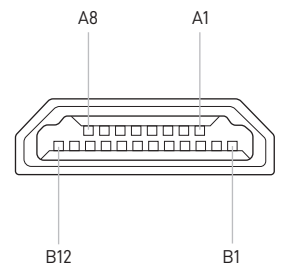

Plato

Base

Router

Cable Starlink
15.2 m
(50 ft)

Cable AC
1.8 m
(6 ft)

PLATO

Antena	Antena de Fase Electrónica
Campo de Visión	100°
Orientación	Autoorientación Motorizada
Peso del Plato	2.9 kg (6.4 lbs) sin Cable 3.6 kg (7.9 lbs) con 15.2 m (50 ft) Cable
Calificación Ambiental	IP54
Temperatura de Operación	-30°C to 50°C (-22°F to 122°F)
Velocidad del Viento	Operativo: 80 kph+ (50 mph+)
Capacidad de Deshielo de Nieve	Hasta 40 mm / hour (1.5 in / hour)
Consumo de Energía	Promedio: 50-75 W

Tecnología Wi-Fi	802.11ac Banda Dual
Generación	Wi-Fi 5
Radio	Banda Dual-3 x 3 MIMO
Temperatura de Operación	-30°C to 50°C (-22°F to 122°F)
Peso	1 kg (2.2 lbs)
Seguridad	WPA2
Alcance	Hasta 185 m (2000 ft) *Varía según la ubicación, interferencia y materiales de construcción
Calificación Ambiental	IP54 - Configurado para Uso en Interiores
Indicador de Energía	LED Blanco Base del Router
Compatibilidad de Malla	Compatible con hasta 12 Nodos Starlink
Dispositivos	Conexión de hasta 128 dispositivos

Extremo	Pin	Ethernet Pin	Color de Cable	Pin	Extremo
Plato	A1, A2	B+	Naranja Blanco	A1, A2	Wi-Fi
	A3, A4	B-	Naranja	A3, A4	
	A5, A6	A+	Verde Blanco	A5, A6	
	A7, A8	A-	Verde	A7, A8	
	B1, B2	--	N / C	B1, B2	
	B3, B4	--	N / C	B3, B4	
	B5	D+	Marrón Blanco	B5	
	B6	D-	Marrón	B6	
	B7	C-	Azul Blanco	B7	
	B8	C+	Azul	B8	
	B9, B10	--	N / C	B9, B10	
	B11, B12	--	N / C	B11, B12	
	Shield Can		Drain Wire	Carcasa	

328 mm
(12.9 in)

122 mm
(4.8 in)