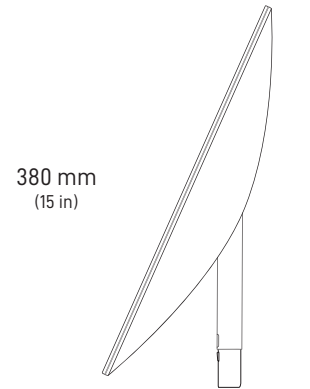

Plato

Base

Router

Cable Starlink
15.2 m
(50 ft)

Cable AC
1.8 m
(6 ft)

PLATO

Antena	Antena de Fase Electrónica
Campo de Visión	100°
Orientación	Autoorientación Motorizada
Peso del Plato	2.9 kg (6.4 lbs) sin Cable 3.6 kg (7.9 lbs) con 15.2 m (50 ft) Cable
Calificación Ambiental	IP54
Temperatura de Operación	-30°C to 50°C (-22°F to 122°F)
Velocidad del Viento	Operativo: 80 kph+ (50 mph+)
Capacidad de Deshielo de Nieve	Hasta 40 mm / hour (1.5 in / hour)
Consumo de Energía	Promedio: 50-75 W

Tecnología Wi-Fi	802.11ac Banda Dual
Generación	Wi-Fi 5
Radio	Banda Dual-3 x 3 MIMO
Temperatura de Operación	-30°C to 50°C (-22°F to 122°F)
Peso	1 kg (2.2 lbs)
Seguridad	WPA2
Alcance	Hasta 185 m (2000 ft) *Varía según la ubicación, interferencia y materiales de construcción
Calificación Ambiental	IP54 - Configurado para Uso en Interiores
Indicador de Energía	LED Blanco Base del Router
Compatibilidad de Malla	Compatible con hasta 12 Nodos Starlink
Dispositivos	Conexión de hasta 128 dispositivos

Extremo	Pin	Ethernet Pin	Color de Cable	Pin	Extremo
Plato	A1, A2	B+	Naranja Blanco	A1, A2	Wi-Fi
	A3, A4	B-	Naranja	A3, A4	
	A5, A6	A+	Verde Blanco	A5, A6	
	A7, A8	A-	Verde	A7, A8	
	B1, B2	--	N / C	B1, B2	
	B3, B4	--	N / C	B3, B4	
	B5	D+	Marrón Blanco	B5	
	B6	D-	Marrón	B6	
	B7	C-	Azul Blanco	B7	
	B8	C+	Azul	B8	
	B9, B10	--	N / C	B9, B10	
	B11, B12	--	N / C	B11, B12	
	Shield Can		Drain Wire	Carcasa	

328 mm
(12.9 in)

122 mm
(4.8 in)