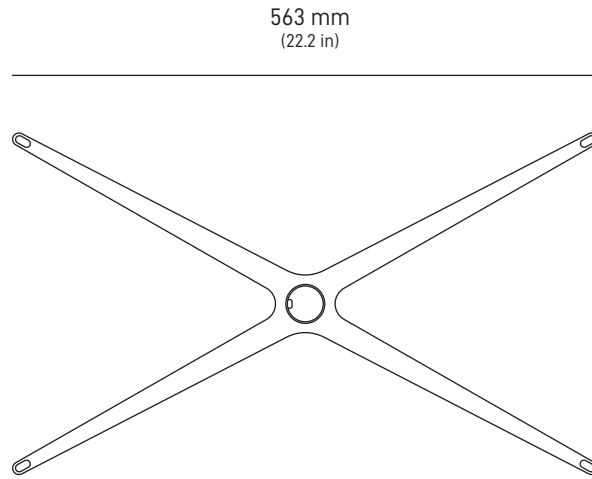

Plato

Base

Router

Cable Starlink
15.2 m
(50 ft)

Cable AC
1.8 m
(6 ft)

PLATO

Antena	Antena de Fase Electrónica
Campo de Visión	100°
Orientación	Autoorientación Motorizada
Peso del Plato	2.9 kg (6.4 lbs) sin Cable 3.6 kg (7.9 lbs) con 15.2 m (50 ft) Cable
Calificación Ambiental	IP54
Temperatura de Operación	-30°C to 50°C (-22°F to 122°F)
Velocidad del Viento	Operativo: 80 kph+ (50 mph+)
Capacidad de Deshielo de Nieve	Hasta 40 mm / hour (1.5 in / hour)
Consumo de Energía	Promedio: 50-75 W

Tecnología Wi-Fi	802.11ac Banda Dual
Generación	Wi-Fi 5
Radio	Banda Dual-3 x 3 MIMO
Temperatura de Operación	-30°C to 50°C (-22°F to 122°F)
Peso	1 kg (2.2 lbs)
Seguridad	WPA2
Alcance	Hasta 185 m (2000 ft) *Varía según la ubicación, interferencia y materiales de construcción
Calificación Ambiental	IP54 - Configurado para Uso en Interiores
Indicador de Energía	LED Blanco Base del Router
Compatibilidad de Malla	Compatible con hasta 12 Nodos Starlink
Dispositivos	Conexión de hasta 128 dispositivos

Extremo	Pin	Ethernet Pin	Color de Cable	Pin	Extremo
Plato	A1, A2	B+	Naranja Blanco	A1, A2	Wi-Fi
	A3, A4	B-	Naranja	A3, A4	
	A5, A6	A+	Verde Blanco	A5, A6	
	A7, A8	A-	Verde	A7, A8	
	B1, B2	--	N / C	B1, B2	
	B3, B4	--	N / C	B3, B4	
	B5	D+	Marrón Blanco	B5	
	B6	D-	Marrón	B6	
	B7	C-	Azul Blanco	B7	
	B8	C+	Azul	B8	
	B9, B10	--	N / C	B9, B10	
	B11, B12	--	N / C	B11, B12	
	Shield Can		Drain Wire	Carcasa	

328 mm
(12.9 in)

122 mm
(4.8 in)