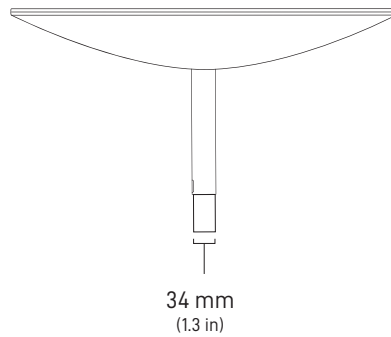

Plato

Base

Router

Cable Starlink
15.2 m
(50 ft)

Cable AC
1.8 m
(6 ft)

PLATO

Antena	Antena de Fase Electrónica
Campo de Visión	100°
Orientación	Autoorientación Motorizada
Peso del Plato	2.9 kg (6.4 lbs) sin Cable 3.6 kg (7.9 lbs) con 15.2 m (50 ft) Cable
Calificación Ambiental	IP54
Temperatura de Operación	-30°C to 50°C (-22°F to 122°F)
Velocidad del Viento	Operativo: 80 kph+ (50 mph+)
Capacidad de Deshielo de Nieve	Hasta 40 mm / hour (1.5 in / hour)
Consumo de Energía	Promedio: 50-75 W

Tecnología Wi-Fi	802.11ac Banda Dual
Generación	Wi-Fi 5
Radio	Banda Dual-3 x 3 MIMO
Temperatura de Operación	-30°C to 50°C (-22°F to 122°F)
Peso	1 kg (2.2 lbs)
Seguridad	WPA2
Alcance	Hasta 185 m (2000 ft) *Varía según la ubicación, interferencia y materiales de construcción
Calificación Ambiental	IP54 - Configurado para Uso en Interiores
Indicador de Energía	LED Blanco Base del Router
Compatibilidad de Malla	Compatible con hasta 12 Nodos Starlink
Dispositivos	Conexión de hasta 128 dispositivos

Extremo	Pin	Ethernet Pin	Color de Cable	Pin	Extremo
Plato	A1, A2	B+	Naranja Blanco	A1, A2	Wi-Fi
	A3, A4	B-	Naranja	A3, A4	
	A5, A6	A+	Verde Blanco	A5, A6	
	A7, A8	A-	Verde	A7, A8	
	B1, B2	--	N / C	B1, B2	
	B3, B4	--	N / C	B3, B4	
	B5	D+	Marrón Blanco	B5	
	B6	D-	Marrón	B6	
	B7	C-	Azul Blanco	B7	
	B8	C+	Azul	B8	
	B9, B10	--	N / C	B9, B10	
	B11, B12	--	N / C	B11, B12	
	Shield Can		Drain Wire	Carcasa	

328 mm
(12.9 in)

122 mm
(4.8 in)