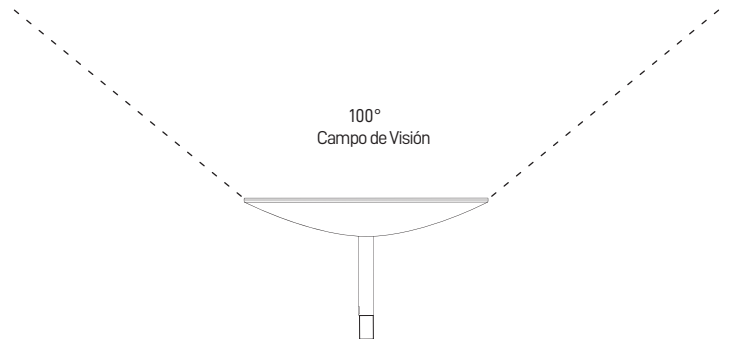

Plato

Base

Router

Cable Starlink
15.2 m
(50 ft)

Cable AC
1.8 m
(6 ft)

PLATO

Antena	Antena de Fase Electrónica
Campo de Visión	100°
Orientación	Autoorientación Motorizada
Peso del Plato	2.9 kg (6.4 lbs) sin Cable 3.6 kg (7.9 lbs) con 15.2 m (50 ft) Cable
Calificación Ambiental	IP54
Temperatura de Operación	-30°C to 50°C (-22°F to 122°F)
Velocidad del Viento	Operativo: 80 kph+ (50 mph+)
Capacidad de Deshielo de Nieve	Hasta 40 mm / hour (1.5 in / hour)
Consumo de Energía	Promedio: 50-75 W

Tecnología Wi-Fi	802.11ac Banda Dual
Generación	Wi-Fi 5
Radio	Banda Dual-3 x 3 MIMO
Temperatura de Operación	-30°C to 50°C (-22°F to 122°F)
Peso	1 kg (2.2 lbs)
Seguridad	WPA2
Alcance	Hasta 185 m (2000 ft) *Varía según la ubicación, interferencia y materiales de construcción
Calificación Ambiental	IP54 - Configurado para Uso en Interiores
Indicador de Energía	LED Blanco Base del Router
Compatibilidad de Malla	Compatible con hasta 12 Nodos Starlink
Dispositivos	Conexión de hasta 128 dispositivos

328 mm
(12.9 in)

122 mm
(4.8 in)