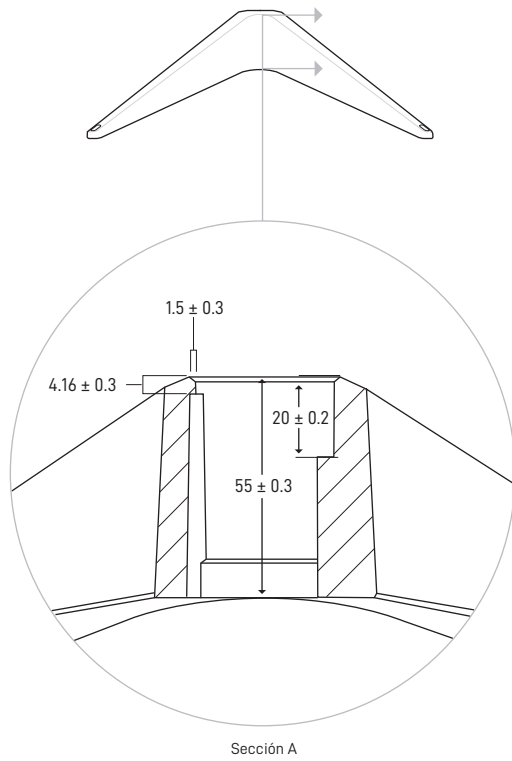

Plato

Base

Router

Cable Starlink
15.2 m
(50 ft)

Cable AC
1.8 m
(6 ft)

PLATO

Antena	Antena de Fase Electrónica
Campo de Visión	100°
Orientación	Autoorientación Motorizada
Peso del Plato	2.9 kg (6.4 lbs) sin Cable 3.6 kg (7.9 lbs) con 15.2 m (50 ft) Cable
Calificación Ambiental	IP54
Temperatura de Operación	-30°C to 50°C (-22°F to 122°F)
Velocidad del Viento	Operativo: 80 kph+ (50 mph+)
Capacidad de Deshielo de Nieve	Hasta 40 mm / hour (1.5 in / hour)
Consumo de Energía	Promedio: 50-75 W

Tecnología Wi-Fi	802.11ac Banda Dual
Generación	Wi-Fi 5
Radio	Banda Dual-3 x 3 MIMO
Temperatura de Operación	-30°C to 50°C (-22°F to 122°F)
Peso	1 kg (2.2 lbs)
Seguridad	WPA2
Alcance	Hasta 185 m (2000 ft) *Varía según la ubicación, interferencia y materiales de construcción
Calificación Ambiental	IP54 - Configurado para Uso en Interiores
Indicador de Energía	LED Blanco Base del Router
Compatibilidad de Malla	Compatible con hasta 12 Nodos Starlink
Dispositivos	Conexión de hasta 128 dispositivos

Extremo	Pin	Ethernet Pin	Color de Cable	Pin	Extremo
Plato	A1, A2	B+	Naranja Blanco	A1, A2	Wi-Fi
	A3, A4	B-	Naranja	A3, A4	
	A5, A6	A+	Verde Blanco	A5, A6	
	A7, A8	A-	Verde	A7, A8	
	B1, B2	--	N / C	B1, B2	
	B3, B4	--	N / C	B3, B4	
	B5	D+	Marrón Blanco	B5	
	B6	D-	Marrón	B6	
	B7	C-	Azul Blanco	B7	
	B8	C+	Azul	B8	
	B9, B10	--	N / C	B9, B10	
	B11, B12	--	N / C	B11, B12	
	Shield Can		Drain Wire	Carcasa	

328 mm
(12.9 in)

122 mm
(4.8 in)