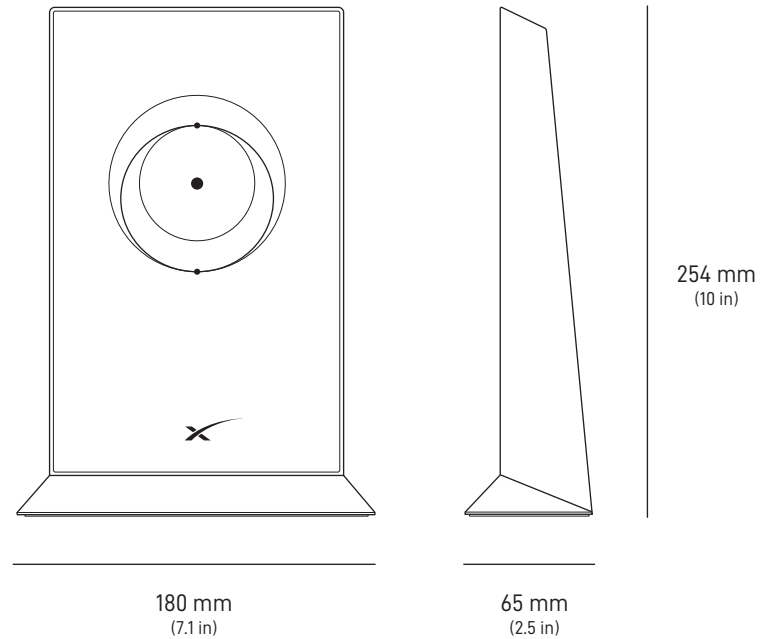

Plato

Base

Router

Cable Starlink
15.2 m
(50 ft)

Cable AC
1.8 m
(6 ft)

PLATO

Antena	Antena de Fase Electrónica
Campo de Visión	100°
Orientación	Autoorientación Motorizada
Peso del Plato	2.9 kg (6.4 lbs) sin Cable 3.6 kg (7.9 lbs) con 15.2 m (50 ft) Cable
Calificación Ambiental	IP54
Temperatura de Operación	-30°C to 50°C (-22°F to 122°F)
Velocidad del Viento	Operativo: 80 kph+ (50 mph+)
Capacidad de Deshielo de Nieve	Hasta 40 mm / hour (1.5 in / hour)
Consumo de Energía	Promedio: 50-75 W

Tecnología Wi-Fi	802.11ac Banda Dual
Generación	Wi-Fi 5
Radio	Banda Dual-3 x 3 MIMO
Temperatura de Operación	-30°C to 50°C (-22°F to 122°F)
Peso	1 kg (2.2 lbs)
Seguridad	WPA2
Alcance	Hasta 185 m (2000 ft) *Varía según la ubicación, interferencia y materiales de construcción
Calificación Ambiental	IP54 - Configurado para Uso en Interiores
Indicador de Energía	LED Blanco Base del Router
Compatibilidad de Malla	Compatible con hasta 12 Nodos Starlink
Dispositivos	Conexión de hasta 128 dispositivos

Extremo	Pin	Ethernet Pin	Color de Cable	Pin	Extremo
Plato	A1, A2	B+	Naranja Blanco	A1, A2	Wi-Fi
	A3, A4	B-	Naranja	A3, A4	
	A5, A6	A+	Verde Blanco	A5, A6	
	A7, A8	A-	Verde	A7, A8	
	B1, B2	--	N / C	B1, B2	
	B3, B4	--	N / C	B3, B4	
	B5	D+	Marrón Blanco	B5	
	B6	D-	Marrón	B6	
	B7	C-	Azul Blanco	B7	
	B8	C+	Azul	B8	
	B9, B10	--	N / C	B9, B10	
	B11, B12	--	N / C	B11, B12	
	Shield Can		Drain Wire	Carcasa	

328 mm
(12.9 in)

122 mm
(4.8 in)