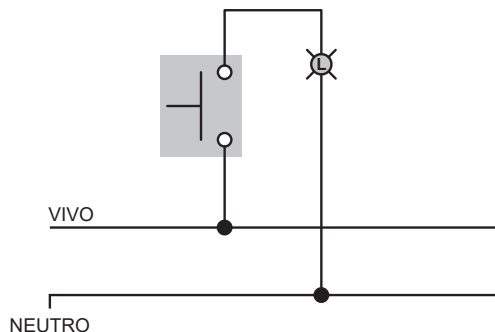

## Interruptor de riendas 452

### Diagrama de conexión

### Características generales

- Fabricado en porcelana para mayor resistencia a altas temperaturas
- Montaje superficial

### Características Técnicas

- 6A 125V~
- 3A 250V~
- Cable calibre 18 AWG
- Longitud del cable 15cm
- Garantía 5 años