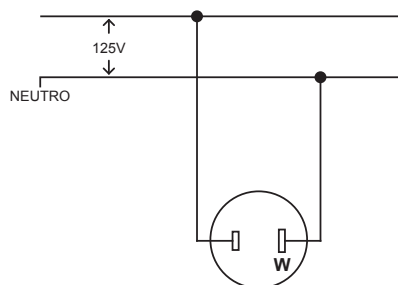

Conector Vinil

15A 125V~

178

> Diagrama de conexión

> Características generales

- Práctico para conexiones residenciales
- Diseño plástico de alta resistencia para golpes

> Características Técnicas

- 15A 125V~
- NEMA 1-15 R
- Cable #12-14 AWG