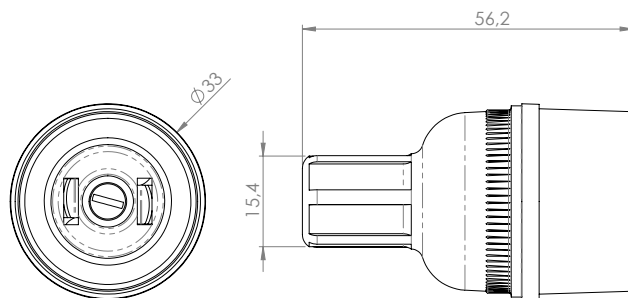

Conector Vinil

15A 125V~

178

> Diagrama de conexión

> Características generales

- Práctico para conexiones residenciales
- Diseño plástico de alta resistencia para golpes

> Características Técnicas

- 15A 125V~
- NEMA 1-15 R
- Cable #12-14 AWG