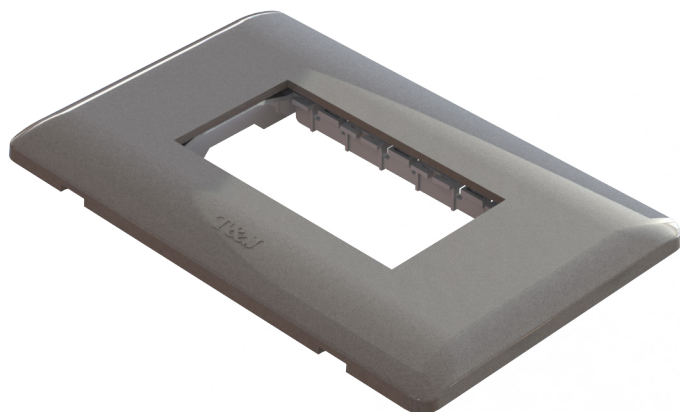

Placa triple Magna

8504G

> Características Técnicas

- Espacio para 3 módulos
- Funciona para todos los elementos de la línea Deco de T&J
- Incluye soporte de instalación
- Dimensiones 135.1 x 85.8 mm
- Garantía 5 años

> Información para solicitar por color

- | | | |
|----------------|---------|--|
| ▪ Color Oro | 8504 GO | |
| ▪ Color Carbón | 8504 GG | |
| ▪ Color Arena | 8504 GC | |
| ▪ Color Plomo | 8504 GP | |

> Características generales

- Cubierta termoplástica de alta resistencia mecánica para mayor durabilidad.
- Acabado de mate resistente a manchas y suciedad, que les proporcionan elegancia, gradeza y estilo propio, color y estilo innovadores.
- Placa sin tornillo, lo que realza el diseño y simplifica la instalación
- Su construcción robusta reduce los costos de instalación ya que impide la rotura de la placa permitiéndole ceder para ajustarse a superficies inclinadas y dar un alineamiento plano y liso con la pared.
- Tornillos de montaje incluidos

> Características del material

- Material de la placa: Policarbonato
- Material del soporte: Policarbonato