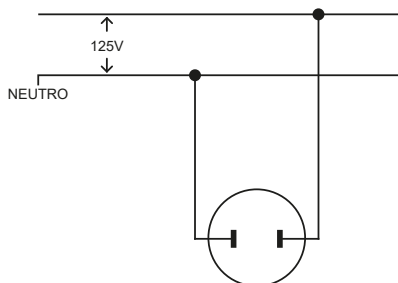

Enchufe Redondo

15A 125V~
2121

1-15P

> Diagrama de conexión

> Características generales

- Enchufe práctico para realizar conexiones eléctricas residenciales
- Diseño compacto para verticalidad y optimización de espacio
- Presente en dos colores cumpliendo con las necesidades del cliente
- Diseño plástico fuerte resistente a los golpes

> Características Técnicas

- 15A 125V~
- NEMA 1-15P
- Cable #12 - 14
- 2 Polos, 2 Hilos

> Pruebas y códigos que cumple

> Información para solicitar del catálogo

- Blanco 2121 W 
- Negro 2121 BK 

2121 BK 7441109000844