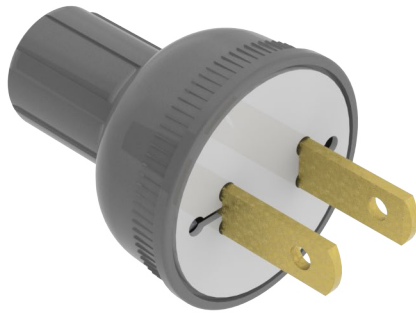

Enchufe Redondo

15A 125V~
2121

1-15P

> Diagrama de conexión

> Características generales

- Enchufe práctico para realizar conexiones eléctricas residenciales
- Diseño compacto para verticalidad y optimización de espacio
- Presente en dos colores cumpliendo con las necesidades del cliente
- Diseño plástico fuerte resistente a los golpes

> Características Técnicas

- 15A 125V~
- NEMA 1-15P
- Cable #12 - 14
- 2 Polos, 2 Hilos

> Pruebas y códigos que cumple

> Información para solicitar del catálogo

- Blanco 2121 W 
- Negro 2121 BK 

2121 BK 7441109000844