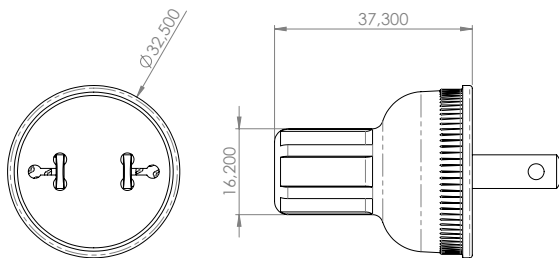

Enchufe Redondo

15A 125V~
2121

1-15P

> Diagrama de conexión

> Características generales

- Enchufe práctico para realizar conexiones eléctricas residenciales
- Diseño compacto para verticalidad y optimización de espacio
- Presente en dos colores cumpliendo con las necesidades del cliente
- Diseño plástico fuerte resistente a los golpes

> Características Técnicas

- 15A 125V~
- NEMA 1-15P
- Cable #12 - 14
- 2 Polos, 2 Hilos

> Pruebas y códigos que cumple

> Información para solicitar del catálogo

- Blanco 2121 W 
- Negro 2121 BK 

2121 BK 7441109000844