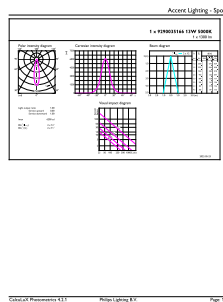

Datos fotométricos

Accent Lighting Spots - PAR38 13-120W 950 25D 120V G ULW Dim E27