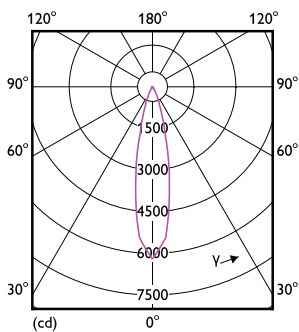

Datos fotométricos

Light Distribution Diagram - PAR38 13-120W 950 25D 120V G ULW Dim E27