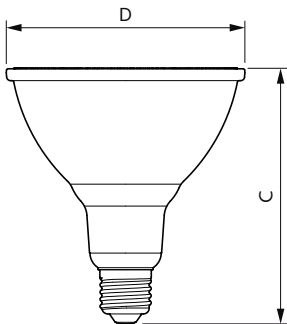

### Datos del producto

Información general	
Tapa-base	E27
Vida útil nominal	25.000 hora(s)
Ciclo del interruptor	25.000
Lighting Technology	LED
Información técnica sobre la luz	
Código de color	950 [CCT of 5000K]
Ángulo de haz (nominal)	25 °
Flujo luminoso	1.200 lm
Intensidad lumínica (nominal)	6.000 cd
Designación de color	luz natural
Temperatura de color correlacionada (nominal)	5000 K
Eficacia lumínica (promedio) (nominal)	92,00 lm/W
Consistencia de color	<4
Índice de producción de color (IRC)	90
LLMF al final de la vida útil nominal (nominal)	70 %
Operación y aspectos eléctricos	
Frecuencia de línea	50 to 60 Hz
Frecuencia de entrada	50 a 60 Hz
Consumo de energía	13 W
Corriente de la lámpara (nominal)	120 mA
Equivalente en potencia en vatios	120 W

Tiempo de inicio (nominal)	0,5 s
Tiempo de calentamiento de hasta un 60 % de luz	0,5 s
Factor de potencia (fracción)	0,9
Voltaje (nominal)	120 V
Temperatura	
T° estuche máxima (nominal)	75 °C
Controles y atenuación	
Regulable	Solo con reguladores de intensidad específicos
Mecánica y carcasa	
Acabado de la luz	Transpar.
Material del foco	Cristal
Forma del foco	PAR38
Peso neto (pieza)	0,374 kg
Aprobación y aplicación	
Apto para iluminación acentuada	Sí
Cumple con el reglamento RoHS de la UE	Sí
Rango de temperatura ambiente	-40 °C a 45 °C

## Plano de dimensiones

Product	D	C
PAR38 13-120W 950 25D 120V G ULW Dim E27	122 mm	131 mm