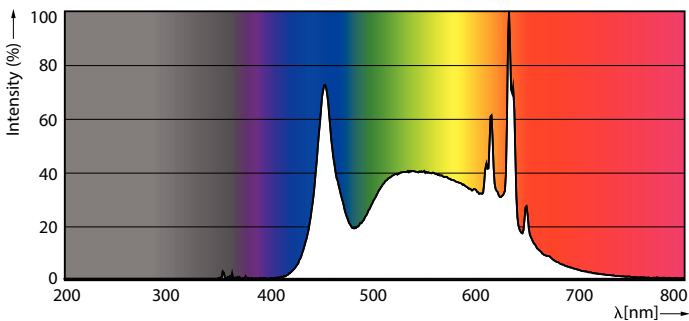

Spectral Power Distribution Colour - PAR38 13-120W 950 25D 120V G ULW Dim E27