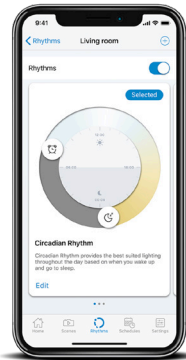

La última experiencia en iluminación

Los bombillos inteligentes WiZ cuentan con la tecnología LED y te permiten controlarlos a través de la app WiZ en tu dispositivo móvil o con el asistente de voz a través de Alexa, Siri Shortcuts o Google Assistant. Las luces WiZ se conectan a la red Wi-Fi existente, sin necesidad de otro hardware. Puedes programar las luces para que se enciendan o apaguen según tus rutinas diarias o semanales, controlarlas con tu smartphone o comandos de voz e incluso puedes tener acceso a tu iluminación cuando no estás en casa. También puedes seleccionar entre 16 millones de colores, más de 10 modos dinámicos preestablecidos y ajustable desde blanco cálido hasta luz diurna.

Aspectos Destacados

Toma el control absoluto con tu voz

Relájate y disfruta

Controla a través de la App

Haz que tus luces inteligentes hagan lo que tú quieras y hasta más. Tu voz es la clave para el control inteligente, sólo debes pedirle lo que quieras que hagan a tu asistente de voz favorito (Asistente de Google, Alexa o Siri).

Puedes sincronizar las luces de acuerdo con tus actividades diarias. Duerme y despiértate de forma natural con la opción preestablecida de la app.

Con la aplicación de WiZ puedes controlar las luces a tu manera. Es muy fácil de instalar y no requieres de un puente.

Escenas y blancos (Cálido y Frío) atenuable y 16 millones de colores disponibles

Horarios o vacaciones

Puedes establecer horarios o activar modo vacaciones desde donde quiera que estés.

Puedes elegir la escena que desees que viene ya preestablecida en la app en cualquier zona de tu hogar en donde tengas WiZ.