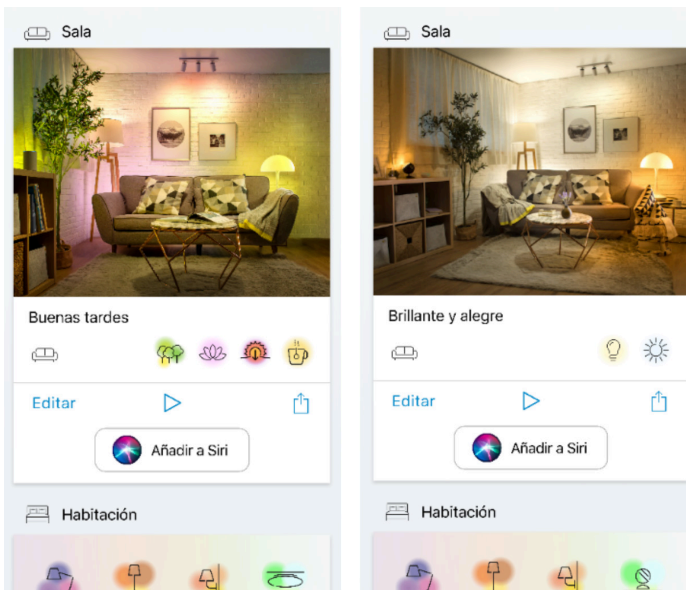

La última experiencia en iluminación

Los bombillos inteligentes WiZ cuentan con la tecnología LED y te permiten controlarlos a través de la app WiZ en tu dispositivo móvil o con el asistente de voz a través de Alexa, Siri Shortcuts o Google Assistant. Las luces WiZ se conectan a la red Wi-Fi existente, sin necesidad de otro hardware. Puedes programar las luces para que se enciendan o apaguen según tus rutinas diarias o semanales, controlarlas con tu smartphone o comandos de voz e incluso puedes tener acceso a tu iluminación cuando no estás en casa. También puedes seleccionar entre 16 millones de colores, más de 10 modos dinámicos preestablecidos y ajustable desde blanco cálido hasta luz diurna.

Aspectos Destacados

Toma el control absoluto con tu voz

Relájate y disfruta

Controla a través de la App

Haz que tus luces inteligentes hagan lo que tú quieras y hasta más. Tu voz es la clave para el control inteligente, sólo debes pedirle lo que quieras que hagan a tu asistente de voz favorito (Asistente de Google, Alexa o Siri).

Puedes sincronizar las luces de acuerdo con tus actividades diarias. Duerme y despiértate de forma natural con la opción preestablecida de la app.

Con la aplicación de WiZ puedes controlar las luces a tu manera. Es muy fácil de instalar y no requieres de un puente.

Escenas y blancos (Cálido y Frío) atenuable y 16 millones de colores disponibles

Horarios o vacaciones

Puedes establecer horarios o activar modo vacaciones desde donde quiera que estés.

Puedes elegir la escena que desees que viene ya preestablecida en la app en cualquier zona de tu hogar en donde tengas WiZ.