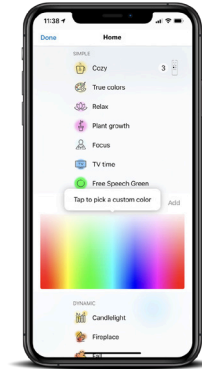

WIZ

929002447212
Lámpara LED WiZ
GU10 full color

Con la lámpara LED WiZ GU10 full color, incorpora iluminación inteligente a tu vida diaria. Ideal para iluminación de acentuación, resaltar vitrinas o acompañar tus tareas diarias. Compatible con Google Assistant, Alexa y Siri a través de Wifi

La última experiencia en iluminación

Los bombillos inteligentes WiZ cuentan con la tecnología LED y te permiten controlarlos a través de la app WiZ en tu dispositivo móvil o con el asistente de voz a través de Alexa, Siri Shortcuts o Google Assistant. Las luces WiZ se conectan a la red Wi-Fi existente, sin necesidad de otro hardware. Puedes programar las luces para que se enciendan o apaguen según tus rutinas diarias o semanales, controlarlas con tu smartphone o comandos de voz e incluso puedes tener acceso a tu iluminación cuando no estás en casa. También puedes seleccionar entre 16 millones de colores, más de 10 modos dinámicos preestablecidos y ajustable desde blanco cálido hasta luz diurna.

Aspectos Destacados

Toma el control absoluto con tu voz

Relájate y disfruta

Controla a través de la App

Haz que tus luces inteligentes hagan lo que tú quieras y hasta más. Tu voz es la clave para el control inteligente, sólo debes pedirle lo que quieras que hagan a tu asistente de voz favorito (Asistente de Google, Alexa o Siri).

Puedes sincronizar las luces de acuerdo con tus actividades diarias. Duerme y despiértate de forma natural con la opción preestablecida de la app.

Con la aplicación de WiZ puedes controlar las luces a tu manera. Es muy fácil de instalar y no requieres de un puente.