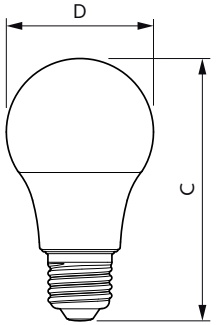

Datos del producto

Información general		Temperatura	
Tapa-base	E27	T° estuche máxima (nominal)	90 °C
Vida útil nominal	15,000 hora(s)	Controles y atenuación	
Ciclo del interruptor	50,000	Regulable	No
Lighting Technology	LED	Mecánica y carcasa	
Información técnica sobre la luz		Acabado de la luz	Blanco
Código de color	865 [CCT of 6500K]	Forma del foco	A19
Ángulo de haz (nominal)	150 °	Aprobación y aplicación	
Flujo luminoso	800 lm	Cumple con el reglamento RoHS de la UE	Sí
Designación de color	luz natural fría	Información del producto	
Eficacia lumínica (promedio) (nominal)	80.00 lm/W	Nombre del producto del pedido	EcoHome LEDBulb 10W E27 6500KLV 4PF/12MX
Temperatura de color correlacionada	6500 K		
Consistencia de color	< 6		
Índice de producción de color (IRC)	80		
LLMF al final de la vida útil nominal (nominal)	70 %		
Operación y aspectos eléctricos			
Frecuencia de línea	50 to 60 Hz		
Frecuencia de entrada	50 a 60 Hz		
Consumo de energía	10 W		
Corriente de la lámpara (nominal)	150 mA		
Equivalente en potencia en vatios	60 W		
Tiempo de inicio (nominal)		0.5 s	
Tiempo de calentamiento de hasta un 60 % de luz		0.5 s	
Factor de potencia (fracción)		0.5	
Voltaje (nominal)		100-130 V	

Plano de dimensiones

Product	D	C
EcoHome LEDBulb 10W E27 6500KLV 4PF/12MX	60 mm	108 mm

Datos fotométricos

General uniform lighting - EcoHome LEDBulb 10W E27 6500KLV 4PF/12MX

Spectral Power Distribution Colour - EcoHome LEDBulb 10W E27 6500KLV 4PF/12MX