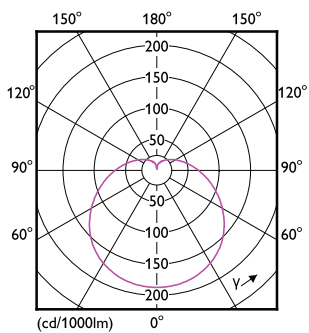

Datos del producto

Información general		Temperatura	
Tapa-base	E27	T° estuche máxima (nominal)	90 °C
Vida útil nominal	15,000 hora(s)	Controles y atenuación	
Ciclo del interruptor	50,000	Regulable	No
Lighting Technology	LED	Mecánica y carcasa	
Información técnica sobre la luz		Acabado de la luz	Blanco
Código de color	865 [CCT of 6500K]	Forma del foco	A19
Ángulo de haz (nominal)	150 °	Aprobación y aplicación	
Flujo luminoso	800 lm	Cumple con el reglamento RoHS de la UE	Sí
Designación de color	luz natural fría	Información del producto	
Eficacia lumínica (promedio) (nominal)	80.00 lm/W	Nombre del producto del pedido	EcoHome LEDBulb 10W E27 6500KLV 4PF/12MX
Temperatura de color correlacionada	6500 K		
Consistencia de color	< 6		
Índice de producción de color (IRC)	80		
LLMF al final de la vida útil nominal (nominal)	70 %		
Operación y aspectos eléctricos			
Frecuencia de línea	50 to 60 Hz		
Frecuencia de entrada	50 a 60 Hz		
Consumo de energía	10 W		
Corriente de la lámpara (nominal)	150 mA		
Equivalente en potencia en vatios	60 W		
Tiempo de inicio (nominal)		0.5 s	
Tiempo de calentamiento de hasta un 60 % de luz		0.5 s	
Factor de potencia (fracción)		0.5	
Voltaje (nominal)		100-130 V	

Plano de dimensiones

Product	D	C
EcoHome LEDBulb 10W E27 6500KLV 4PF/12MX	60 mm	108 mm

Datos fotométricos

General uniform lighting - EcoHome LEDBulb 10W E27 6500KLV 4PF/12MX

Spectral Power Distribution Colour - EcoHome LEDBulb 10W E27 6500KLV 4PF/12MX