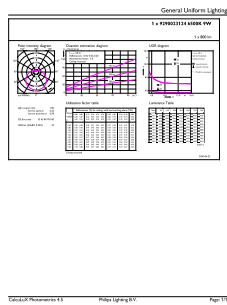

Datos del producto

Información general		Temperatura	
Tapa-base	E27	T° estuche máxima (nominal)	90 °C
Vida útil nominal	15,000 hora(s)	Controles y atenuación	
Ciclo del interruptor	50,000	Regulable	No
Lighting Technology	LED	Mecánica y carcasa	
Información técnica sobre la luz		Acabado de la luz	Blanco
Código de color	865 [CCT of 6500K]	Forma del foco	A19
Ángulo de haz (nominal)	150 °	Aprobación y aplicación	
Flujo luminoso	800 lm	Cumple con el reglamento RoHS de la UE	Sí
Designación de color	luz natural fría	Información del producto	
Eficacia lumínica (promedio) (nominal)	80.00 lm/W	Nombre del producto del pedido	EcoHome LEDBulb 10W E27 6500KLV 4PF/12MX
Temperatura de color correlacionada	6500 K		
Consistencia de color	< 6		
Índice de producción de color (IRC)	80		
LLMF al final de la vida útil nominal (nominal)	70 %		
Operación y aspectos eléctricos			
Frecuencia de línea	50 to 60 Hz		
Frecuencia de entrada	50 a 60 Hz		
Consumo de energía	10 W		
Corriente de la lámpara (nominal)	150 mA		
Equivalente en potencia en vatios	60 W		
Tiempo de inicio (nominal)		0.5 s	
Tiempo de calentamiento de hasta un 60 % de luz		0.5 s	
Factor de potencia (fracción)		0.5	
Voltaje (nominal)		100-130 V	

Nombre del producto completo	EcoHome LEDBulb 10W E27 6500KLV 4PF/12MX
Full EOC	871951431575400
Código del pedido	929002312463
N.º de material (12NC)	929002312463
Numerador: cantidad por paquete	4

Peso neto (pieza)	0.034 kg
EAN/UPC: producto/caja	8719514315754
Numerador: paquetes por caja externa	12
EAN/UPC - Caja	8719514315761

Plano de dimensiones

Product	D	C
EcoHome LEDBulb 10W E27 6500KLV 4PF/12MX	60 mm	108 mm

Datos fotométricos

General uniform lighting - EcoHome LEDBulb 10W E27 6500KLV 4PF/12MX

Spectral Power Distribution Colour - EcoHome LEDBulb 10W E27 6500KLV 4PF/12MX