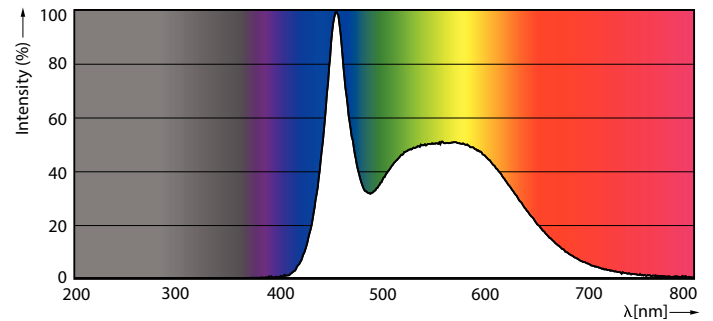

Datos del producto

Información general		Temperatura	
Tapa-base	E27	T° estuche máxima (nominal)	90 °C
Vida útil nominal	15,000 hora(s)	Controles y atenuación	
Ciclo del interruptor	50,000	Regulable	No
Lighting Technology	LED	Mecánica y carcasa	
Información técnica sobre la luz		Acabado de la luz	Blanco
Código de color	865 [CCT of 6500K]	Forma del foco	A19
Ángulo de haz (nominal)	150 °	Aprobación y aplicación	
Flujo luminoso	800 lm	Cumple con el reglamento RoHS de la UE	Sí
Designación de color	luz natural fría	Información del producto	
Eficacia lumínica (promedio) (nominal)	80.00 lm/W	Nombre del producto del pedido	EcoHome LEDBulb 10W E27 6500KLV 4PF/12MX
Temperatura de color correlacionada	6500 K		
Consistencia de color	< 6		
Índice de producción de color (IRC)	80		
LLMF al final de la vida útil nominal (nominal)	70 %		
Operación y aspectos eléctricos			
Frecuencia de línea	50 to 60 Hz		
Frecuencia de entrada	50 a 60 Hz		
Consumo de energía	10 W		
Corriente de la lámpara (nominal)	150 mA		
Equivalente en potencia en vatios	60 W		
Tiempo de inicio (nominal)		0.5 s	
Tiempo de calentamiento de hasta un 60 % de luz		0.5 s	
Factor de potencia (fracción)		0.5	
Voltaje (nominal)		100-130 V	

Nombre del producto completo	EcoHome LEDBulb 10W E27 6500KLV 4PF/12MX
Full EOC	871951431575400
Código del pedido	929002312463
N.º de material (12NC)	929002312463
Numerador: cantidad por paquete	4

Peso neto (pieza)	0.034 kg
EAN/UPC: producto/caja	8719514315754
Numerador: paquetes por caja externa	12
EAN/UPC - Caja	8719514315761

Plano de dimensiones

Product	D	C
EcoHome LEDBulb 10W E27 6500KLV 4PF/12MX	60 mm	108 mm

Datos fotométricos

General uniform lighting - EcoHome LEDBulb 10W E27 6500KLV 4PF/12MX

Spectral Power Distribution Colour - EcoHome LEDBulb 10W E27 6500KLV 4PF/12MX