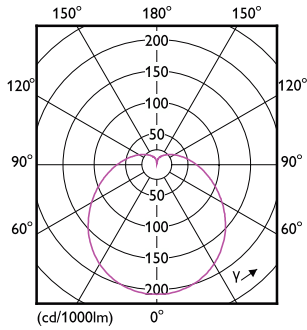

Datos del producto

Información general		Operación y aspectos eléctricos	
Tapa-base	E27	Frecuencia de línea	50 to 60 Hz
Vida útil nominal	15.000 hora(s)	Frecuencia de entrada	50 a 60 Hz
Ciclo del interruptor	50.000	Consumo de energía	9 W
Lighting Technology	LED	Corriente de la lámpara (nominal)	150 mA
Información técnica sobre la luz		Equivalente en potencia en vatios	60 W
Código de color	830 [CCT of 3000K]	Tiempo de inicio (nominal)	0,5 s
Ángulo de haz (nominal)	150 °	Tiempo de calentamiento de hasta un 60 % de luz	0.5 s
Flujo luminoso	800 lm	Factor de potencia (fracción)	0.5
Designación de color	Blanco (WH)	Voltaje (nominal)	100-130 V
Eficacia lumínica (promedio) (nominal)	88,00 lm/W	Temperatura	
Temperatura de color correlacionada	3000 K	T° estuche máxima (nominal)	90 °C
Consistencia de color	< 6	Controles y atenuación	
Índice de producción de color (IRC)	80	Regulable	No
LLMF al final de la vida útil nominal (nominal)	70 %		

Plano de dimensiones

Product	D	C
9A19/LED/830/FR/P/ND 1PF/6 NL	60 mm	108 mm

Datos fotométricos

Spectral Power Distribution Colour - 9A19/LED/830/FR/P/ND 1PF/6 NL

General uniform lighting - 9A19/LED/830/FR/P/ND 1PF/6 NL

Lámparas LED versión estándar

Datos fotométricos

Light Distribution Diagram - 9A19/LED/830/FR/P/ND 1PF/6 NL

Lifetime

Life Expectancy Diagram

Lumen Maintenance Diagram - 9A19/LED/830/FR/P/ND 1PF/6 NL