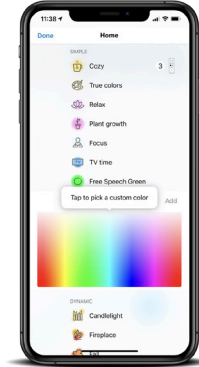

929002589912 Wi-Fi Color8.3W MOD RDL6" 120V 121CT

Downlight 6"
Puedes controlarlo a través de Wi-Fi con la aplicación o con tu voz de forma muy sencilla.

Proporciona Luz cálida y Fría + 16 millones de opciones de colores (2200K – 6500K) atenuable.

8719514550971

La última experiencia en iluminación

Los downlights inteligentes WiZ cuentan con la tecnología LED y te permiten controlarlos a través de la app WiZ en tu dispositivo móvil o con el asistente de voz a través de Alexa, Siri Shortcuts o Google Assistant. Las luces WiZ se conectan a la red Wi-Fi existente, sin necesidad de otro hardware. Puedes programar las luces para que se enciendan o apaguen según tus rutinas diarias o semanales, controlarlas con tu smartphone o comandos de voz e incluso puedes tener acceso a tu iluminación cuando no estás en casa. También puedes seleccionar entre 16 millones de colores, más de 10 modos dinámicos preestablecidos y ajustable desde blanco cálido hasta luz diurna.

Aspectos Destacados

8719514550971

Toma el control absoluto con tu voz

Haz que tus luces inteligentes hagan lo que tú quieras y hasta más. Tu voz es la clave para el control inteligente, sólo debes pedirle lo que quieras que hagan a tu asistente de voz favorito (Asistente de Google, Alexa o Siri).

Relájate y disfruta

Puedes sincronizar las luces de acuerdo con tus actividades diarias. Duerme y despiértate de forma natural con la opción preestablecida de la app.

Controla a través de la App

Con la aplicación de WiZ puedes controlar las luces a tu manera. Es muy fácil de instalar y no requieres de un puente.