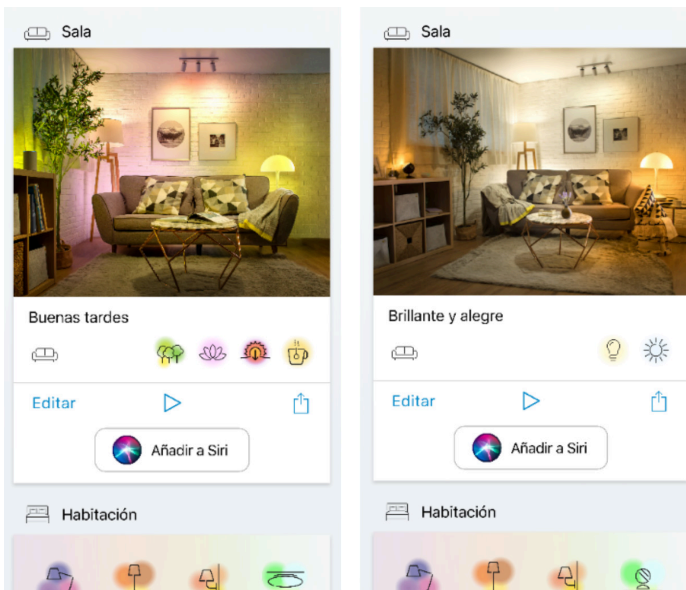

8719514550971

La última experiencia en iluminación

Los downlights inteligentes WiZ cuentan con la tecnología LED y te permiten controlarlos a través de la app WiZ en tu dispositivo móvil o con el asistente de voz a través de Alexa, Siri Shortcuts o Google Assistant. Las luces WiZ se conectan a la red Wi-Fi existente, sin necesidad de otro hardware. Puedes programar las luces para que se enciendan o apaguen según tus rutinas diarias o semanales, controlarlas con tu smartphone o comandos de voz e incluso puedes tener acceso a tu iluminación cuando no estás en casa. También puedes seleccionar entre 16 millones de colores, más de 10 modos dinámicos preestablecidos y ajustable desde blanco cálido hasta luz diurna.

Aspectos Destacados

8719514550971

Toma el control absoluto con tu voz

Haz que tus luces inteligentes hagan lo que tú quieras y hasta más. Tu voz es la clave para el control inteligente, sólo debes pedirle lo que quieras que hagan a tu asistente de voz favorito (Asistente de Google, Alexa o Siri).

Relájate y disfruta

Puedes sincronizar las luces de acuerdo con tus actividades diarias. Duerme y despiértate de forma natural con la opción preestablecida de la app.

Controla a través de la App

Con la aplicación de WiZ puedes controlar las luces a tu manera. Es muy fácil de instalar y no requieres de un puente.

Escenas y blancos (Cálido y Frío) atenuable

Puedes elegir la escena que desees que viene ya preestablecida en la app en cualquier zona de tu hogar en donde tengas WiZ.

Horarios o vacaciones

Puedes establecer horarios o activar modo vacaciones desde donde quiera que estés.