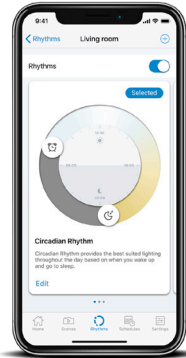

929002589912 Wi-Fi Color8.3W MOD RDL6" 120V 121CT

Downlight 6"
Puedes controlarlo a través de Wi-Fi con la aplicación o con tu voz de forma muy sencilla.

Proporciona Luz cálida y Fría + 16 millones de opciones de colores (2200K – 6500K) atenuable.

8719514550971

La última experiencia en iluminación

Los downlights inteligentes WiZ cuentan con la tecnología LED y te permiten controlarlos a través de la app WiZ en tu dispositivo móvil o con el asistente de voz a través de Alexa, Siri Shortcuts o Google Assistant. Las luces WiZ se conectan a la red Wi-Fi existente, sin necesidad de otro hardware. Puedes programar las luces para que se enciendan o apaguen según tus rutinas diarias o semanales, controlarlas con tu smartphone o comandos de voz e incluso puedes tener acceso a tu iluminación cuando no estás en casa. También puedes seleccionar entre 16 millones de colores, más de 10 modos dinámicos preestablecidos y ajustable desde blanco cálido hasta luz diurna.

Aspectos Destacados

8719514550971

Toma el control absoluto con tu voz

Haz que tus luces inteligentes hagan lo que tú quieras y hasta más. Tu voz es la clave para el control inteligente, sólo debes pedirle lo que quieras que hagan a tu asistente de voz favorito (Asistente de Google, Alexa o Siri).

Relájate y disfruta

Puedes sincronizar las luces de acuerdo con tus actividades diarias. Duerme y despiértate de forma natural con la opción preestablecida de la app.

Controla a través de la App

Con la aplicación de WiZ puedes controlar las luces a tu manera. Es muy fácil de instalar y no requieres de un puente.