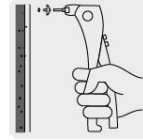

Remachadora 10" profesional con remaches

- Para remaches de 3/32", 1/8", 5/32" y 3/16"
- Incluye 60 remaches

Aplicación de remaches

Especificaciones

| | |
|---------------------------|------------------|
| Largo | 10" (25 cm) |
| Empaque individual | Tarjeta plástica |

Incluye

- 60 Remaches
- 1 Llave

Imagenes complementarias