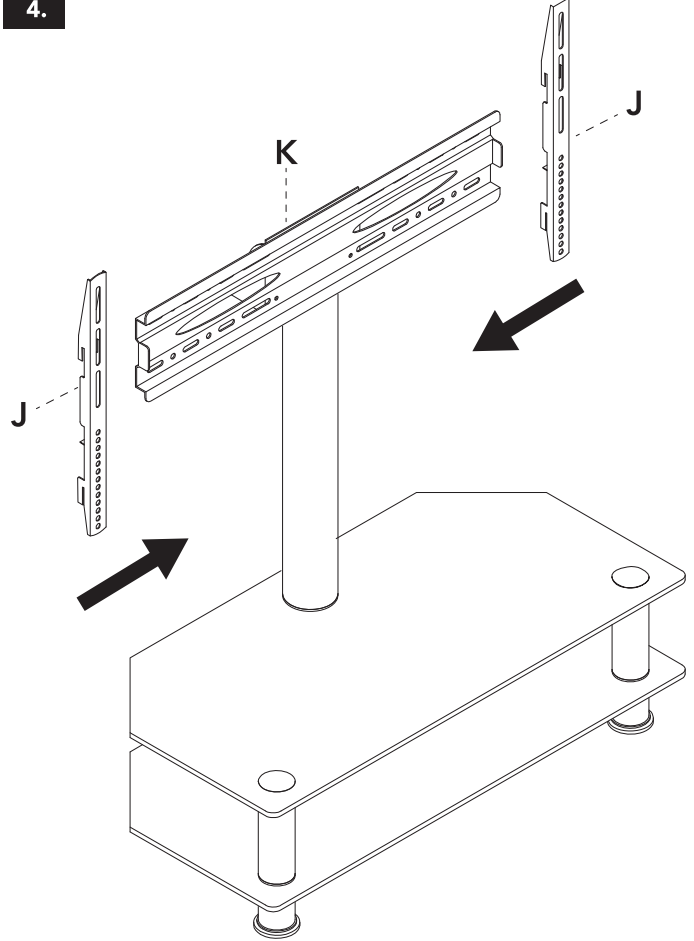

TOOLS NEEDED • HERRAMIENTAS NECESARIAS

Screwdriver
Destornillador

Measurement tape
Cinta métrica

Pencil
Lápiz

Level
Nivel

COMPONENTS • COMPONENTES

A.		D6 Washer Arandela D6	4 pcs/pzas	M.		Short Spacer Separador pequeño	2 pcs/pzas
B.		D10 Washer Arandela D10	1 pc/pza	N.		Long Spacer Separador largo	2 pcs/pzas
C.		D10 Plastic Washer Arandela plástica D10	1 pc/pza	O.		Long Steel Bar Barra de acero larga	1 pc/pza
D.		Screws M6x12 mm Tornillos M6x12 mm	4 pcs/pzas	P.		Short Pipe Tubo corto	1 pc/pza
E.		4mm Allen Key Llave allen 4mm	1 pc/pza	Q.		Medium Pipe Tubo medio	1 pc/pza
F.		Wrench Llave	1 pc/pza	R.		Long Pipe Tubo largo	1 pc/pza
G.		8mm Allen Key Llave allen 8mm	1 pc/pza	S.		Top Tempered Glass Shelf Repisa superior de vidrio templado	1 pc/pza
H.		Short Steel Bar Barra de acero corta	2 pcs/pzas	T.		Bottom Tempered Glass Shelf Repisa de abajo de vidrio templado	1 pc/pza
I.		M6 Nuts Tuerca M6	4 pcs/pzas	U.		Pads Almohadillas	2 pcs/pzas
J.		Adapter Bracket Soporte adaptador	2 pcs/pzas				
K.		Wall Plate Placa de pared	1 pc/pza				
L.		Fixing Piece Pieza de fijación	1 pc/pza				

1.

2.

3.

4.

5.