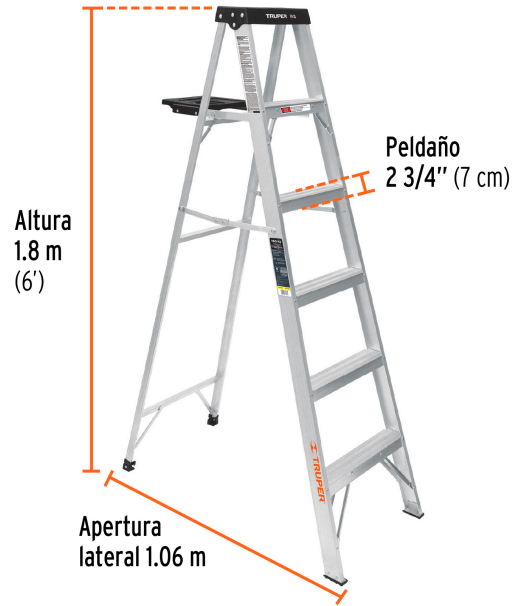

CÓDIGO: 16743 CLAVE: EST-35

Escalera de tijera tipo III 5 escalones y bandeja, Truper

- Estructura de aluminio
- Peldaños antiderrapantes 2 3/4" (7 cm)
- Separadores externos para mayor estabilidad
- Bandeja retráctil
- Doble refuerzo en peldaños inferiores para mayor resistencia
- *Alcance máximo para una persona de 1.68 m de estatura
- Tacones plásticos antiderrapantes
- Meseta plástica con ranura para herramientas

Tacones plásticos

Meseta plástica

Certificaciones y garantías

- Cumple con la norma ANSI-ASC A14.2 (Certificado no disponible)

Especificaciones

Tipo	III
Capacidad de carga	150 kg
Peldaños	5
Altura	1.8 m (6')
Alcance máximo*	3 m (10')
Apertura lateral	1.06 m
Volumen	0.11 m ³
Peso	5.4 kg
Empaque individual	Etiqueta
Inner	1

Imágenes complementarias

Imágenes complementarias